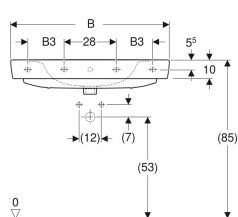

Geberit Renova Plan Aufsatzwaschtisch

Beispielbild

Verwendungszwecke

- Zur Montage auf Arbeitsplatten

Eigenschaften

- Wandanschluss

- Rückseite unglasiert
- Unter- und Rückseite geschliffen

Technische Daten

Werkstoff | Sanitärkeramik

Art.-Nr.	Farbe / Oberfläch e	Hahnloch	Überlauf	B	B1	B3	H	T	T1	T2	Befestigungspunkt e	VE1
501.932.00.1	* weiß	links und rechts	sichtbar	100 cm	21 cm	21 cm	18.5 cm	48 cm	21 cm	14.5 cm	4	1 St.