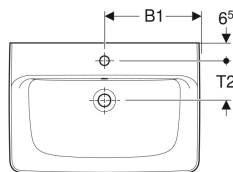

Geberit Renova Plan Aufsatzwaschtisch

Beispielbild

Verwendungszwecke

- Zur Montage auf Arbeitsplatten

Eigenschaften

- Wandanschluss

- Rückseite unglasiert
- Unter- und Rückseite geschliffen

Technische Daten

Werkstoff | Sanitärkeramik

Art.-Nr.	Farbe / Oberfläch e	Hahnloch	Überlauf	B	B1	B3	H	T	T1	T2	Befestigungspunkt e	VE1
501.932.00.1	* weiß	links und rechts	sichtbar	100 cm	21 cm	21 cm	18.5 cm	48 cm	21 cm	14.5 cm	4	1 St.