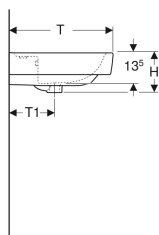

Geberit Renova Plan Aufsatzwaschtisch

Beispielbild

Verwendungszwecke

- Zur Montage auf Arbeitsplatten

Eigenschaften

- Wandanschluss

- Rückseite unglasiert
- Unter- und Rückseite geschliffen

Technische Daten

Werkstoff | Sanitärkeramik

Art.-Nr.	Farbe / Oberfläch e	Hahnloch	Überlauf	B	B1	B3	H	T	T1	T2	Befestigungspunkt e	VE1
501.932.00.1	* weiß	links und rechts	sichtbar	100 cm	21 cm	21 cm	18.5 cm	48 cm	21 cm	14.5 cm	4	1 St.