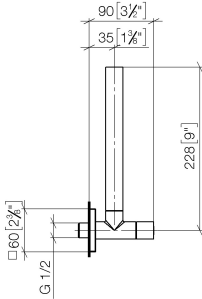

22 901 782

- Rosette 60 x 60 mm
- Schlauchabdeckung 200 mm, ablängbar
- Anschluss 1/2"

Passt zu: MEM, CL.1, IMO

	Chrom	22 901 782-00
	Platin gebürstet	22 901 782-06
	Platin	22 901 782-08
	Dark Chrome	22 901 782-19
	Light Gold gebürstet	22 901 782-27
	Messing gebürstet (23kt Gold)	22 901 782-28
	Schwarz matt	22 901 782-33
	Champagne gebürstet (22kt Gold)	22 901 782-46
	Champagne (22kt Gold)	22 901 782-47
	Chrom gebürstet	22 901 782-93
	Dark Platinum gebürstet	22 901 782-99

22 901 782

mm [inches]

Durchflussdiagramm

Codes & Standards

Scottish Water
Byelaws

UK Water Supply
Regulations

Eckventil - Chrom

MEM

22 901 782

Zertifikate

WRAS_2205

22 901 782

Produktversion von 3/10/2014 bis 5/27/2021

Produktversion ab 5/27/2021

Ersatzteile für die
anderen
Oberflächenvarianten
finden Sie hier: Platin
gebürstet

Eckventil - Chrom

MEM

22 901 782

Ersatzteilstückliste

Produktversion von 3/10/2014 bis 5/27/2021

Produktversion ab 5/27/2021

Nr.	Artikelnummer	Benennung	Verbaumenge	Lieferzeit
	09 21 22 000-00	Abdeckung Ø 24 x 6 mm - Chrom	9	10