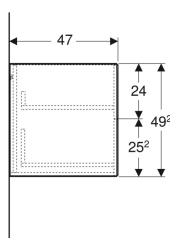

## Geberit ONE Seitenschrank mit zwei Schubladen

Beispielbild

### Technische Daten

Werkstoff	Hochverdichtete Dreischicht-Holzspanplatte
Maximale Schubladenbelastung	30 kg

### Lieferumfang

- Befestigungsmaterial

Art.-Nr.	Farbe / Oberfläche	B	H	T	VE1
505.077.00.2	* weiß / lackiert matt	45 cm	49.2 cm	47 cm	1 St.

\* Auftragsbezogene Produktion

### Zubehör

- Geberit Lichtleiste für Schublade, links und rechts, Länge 40 cm