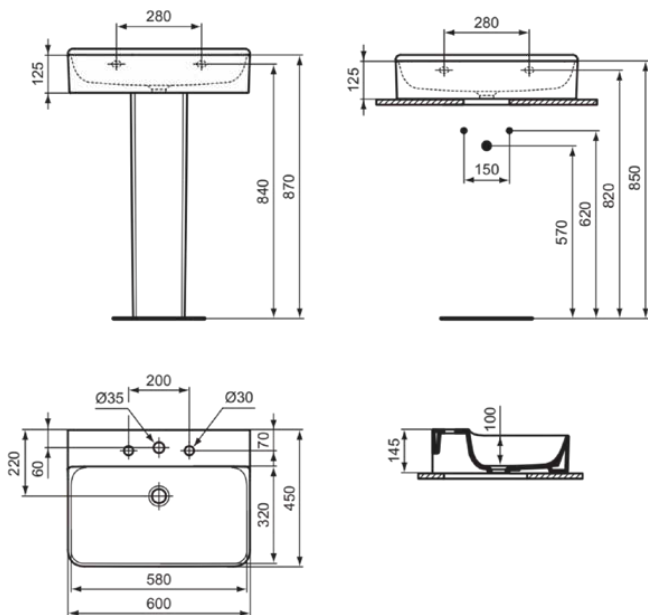

Produktspezifikationen

Farbcode:	MA
Farbbeschreibung:	weiß
IdealPlus Technologie:	Ja
Barrierefreies Produkt:	Nein
Mit Kettenöse:	Nein
Material:	Keramik
Materialspezifikation:	Feinfeuerton
Anzahl von Hahnlöchern je Waschbecken:	3
Anzahl von Waschbecken:	1
Sichtbarer Überlauf:	Nein
PVD Technologie:	Nein
Ablagefläche:	Hinten
Oberflächenveredelung:	glänzend
Position des Hahnlochs:	Links / Rechts / Mitte
Mit Rückwand:	Nein
Mit Verschlussstopfen:	Nein
Mit Überlauf:	Nein
Mit Siphon:	Nein
Befestigungsmaterial im Lieferumfang enthalten:	Nein
Montageart:	wandhängend