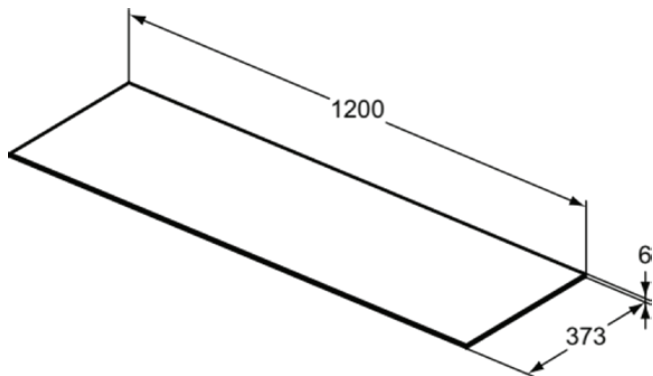

CONCA

T4347DI

CONCA | Waschtischplatte 1200x373x6 mm in steindekor

Bild & Zeichnung

Allgemeine Informationen

Produktkategorie:	Möbel
Produktart:	Waschtischplatte
Marke:	Ideal Standard
Kollektion:	CONCA
Designer:	Palomba Serafini Associati
Colour:	DI - Steindekor
Oberflächenveredelung:	satin
Höhe (mm):	6
Breite (mm):	1200
Ausladung (mm):	373
Nettogewicht (kg):	6.20
EAN Code:	8014140465430