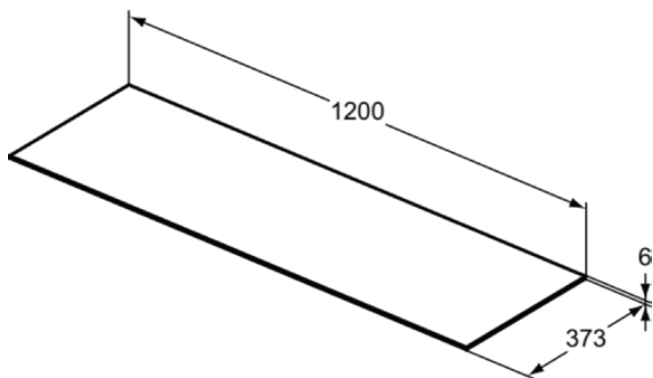

CONCA

T4347DI

CONCA | Waschtischplatte 1200x373x6 mm in steindekor

Bild & Zeichnung

Allgemeine Informationen

Produktkategorie:	Möbel
Produktart:	Waschtischplatte
Marke:	Ideal Standard
Kollektion:	CONCA
Designer:	Palomba Serafini Associati
Colour:	DI - Steindekor
Oberflächenveredelung:	satin
Maximale Höhe (mm):	6
Maximale Breite (mm):	1200
Ausladung (mm):	373
Nettogewicht (kg):	6.20
EAN Code:	8014140465430