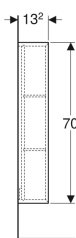

## Geberit Regal rechteckig

Beispielbild

### Technische Daten

Werkstoff | Hochverdichtete Dreischicht-Holzspanplatte

### Lieferumfang

- Hängeschränk

- Befestigungsmaterial

Art.-Nr.	Farbe / Oberfläche	B	H	T	VE1
502.320.JH.1	Eiche / Melamin Holzstruktur	22.5 cm	70 cm	13.2 cm	1 St.