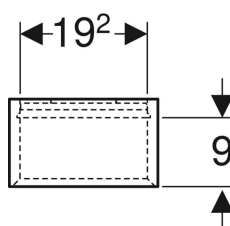

Geberit Regal rechteckig

Verwendungszwecke

- Für Serien Geberit ONE, Acanto, iCon und VariForm

Eigenschaften

- FSC™ C134279 zertifiziert
- Wandhängend

- Verdeckte Befestigung
- Mit zwei festen Einlegeböden
- Feuchtigkeitsbeständig
- Vormontiert geliefert

Technische Daten

Werkstoff | Hochverdichtete Dreischicht-Holzspanplatte

Lieferumfang

- Hängeschränk

- Befestigungsmaterial

Art.-Nr.	Farbe / Oberfläche	B	H	T	VE1
502.320.JH.1	Eiche / Melamin Holzstruktur	22.5 cm	70 cm	13.2 cm	1 St.