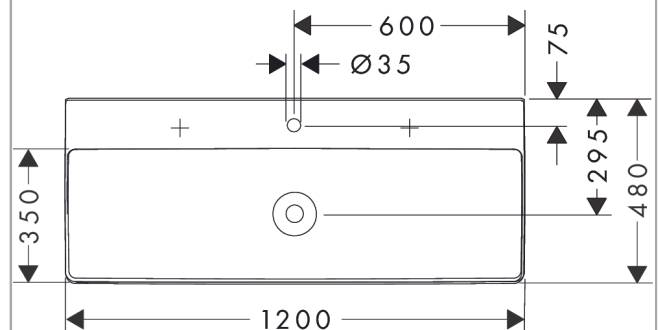

### Merkmale

- besteht aus: Waschtisch, Ablaufgarnitur, Abdeckung
- Material: Keramik
- 1200/480/80 mm (BxTxH)
- SmartClean: schmutzabweisende Glasur
- Glanzgrad Keramik: glänzend
- inklusive keramische Abdeckung
- Schallschutzmatte nach Maß inkludiert
- mit einem Hahnloch
- ohne Überlauf
- ohne Ablage
- unverschleißbare Ablaufgarnitur
- Einbauart: wandhängend
- passend für Xelu Waschtischunterschranke

## Maßzeichnung

**Xelu Q**  
**Waschtisch 1200/480 mit Hahnloch ohne Überlauf, SmartClean**  
 Oberfläche: **Weiß** Artikelnummer: **61108450**

Einbaubeispiel