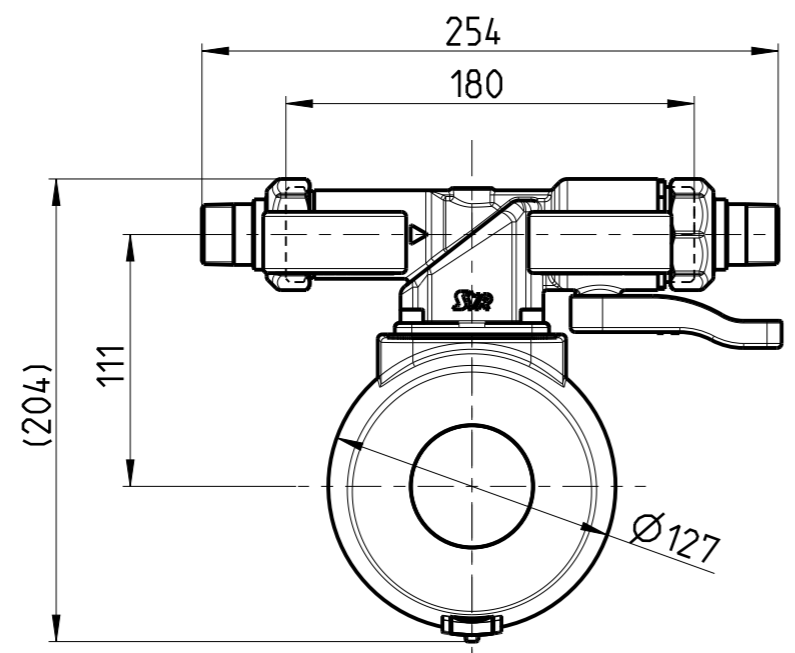

SYR Armaturen
 D-41352 Korschenbroich

HWS 2000 Plus
 Verschraubung DN20

2000_20_018_

Bearb.:	KNoeske	Datum:	25.04.24	Ausgegeben	
Gepr.:			PDM/KN 2024-04-25		2000_20_018_