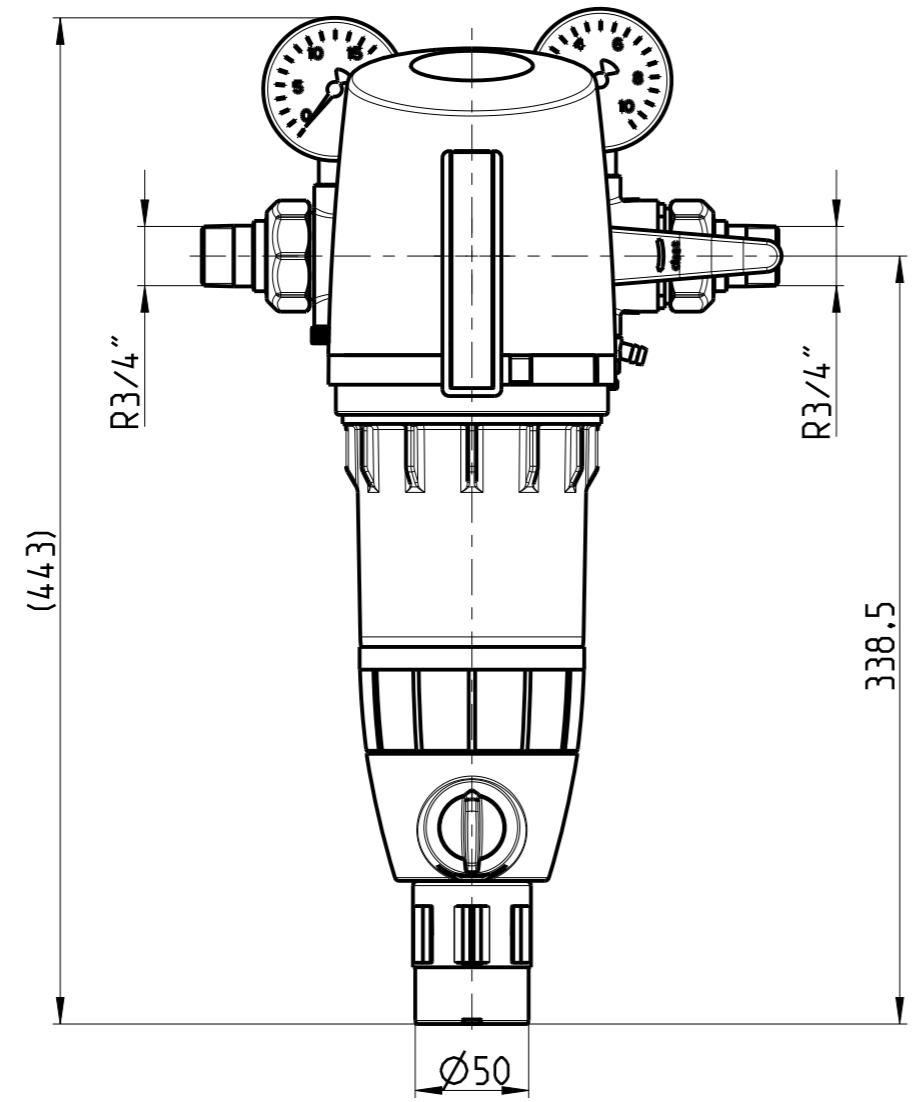

SYR Armaturen
 D-41352 Korschenbroich

HWS 2000 Plus
 Verschraubung DN20

2000_20_018_

Bearb.:	KNoeske	Datum:	25.04.24	Ausgegeben	
Gepr.:			PDM/KN 2024-04-25		2000_20_018_