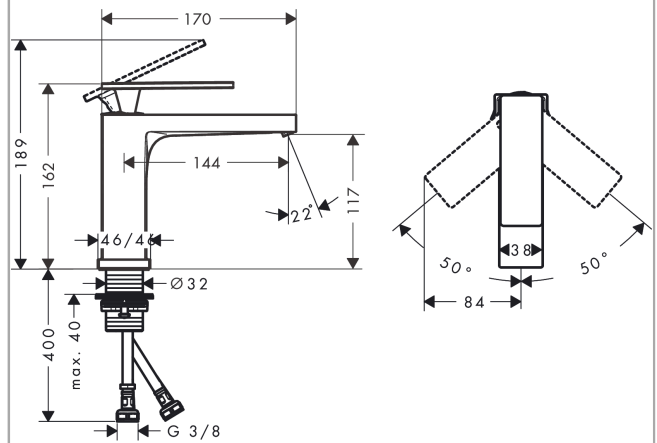

Tecturis E

Einhebel-Waschtischmischer 110 EcoSmart+ ohne Ablaufgarnitur

Oberfläche: **Brushed Bronze** Artikelnummer: **73011140**

Beschreibung

Merkmale

- ComfortZone 110
- Ausladung: 144 mm
- Auslaufhöhe: 117 mm
- Griffvariante: Hebelgriff
- Strahlart: WaterfallStream
- maximale Durchflussmenge bei 3 bar: 4 l/min
- Keramikmischsystem
- Temperaturbegrenzung einstellbar
- für Durchlauferhitzer geeignet
- Anschlussart: G $\frac{3}{8}$ Anschlussschläuche
- Anschlussgröße: DN15
- EU-Taxonomie: max. 6 l/min - wesentlicher Beitrag (SC) möglich
- PA-IX 38541/IO

Technologie

Designpreise

Produktabbildung

Maßzeichnung

Tecturis E

Einhebel-Waschtismischer 110 EcoSmart+ ohne Ablaufgarnitur

Oberfläche: **Brushed Bronze** Artikelnummer: **73011140**

Durchflussdiagramm

Oberfläche: **Brushed Bronze** Artikelnummer: **73011140**

Ersatzteilliste

Baujahr: >09/23

Pos.	Beschreibung	Artikelnummer	PG	VE
1	Griff	94992140	0	-
2	Griffstopfen	93983000	3	1
3	O-Ring 30x1,5	98433000	1	1
4	Mutter	94993000	0	-
5	O-Ring 29x2	98391000	1	1
6	Kartusche kpl.	92900000	11	1
7	Dichtung	93383000	4	1
8	Adapter für Kartusche	95975000	3	1
9	O-Ring 23x2	98398000	1	1
10	Luftsprudler kpl.	94994000	0	-
11	Schaftbefestigung kpl. (Ø 32)	13961000	7	1
12	O-Ring 7x1,5	98422000	1	1
a	Ablaufventil	94139000	98	1