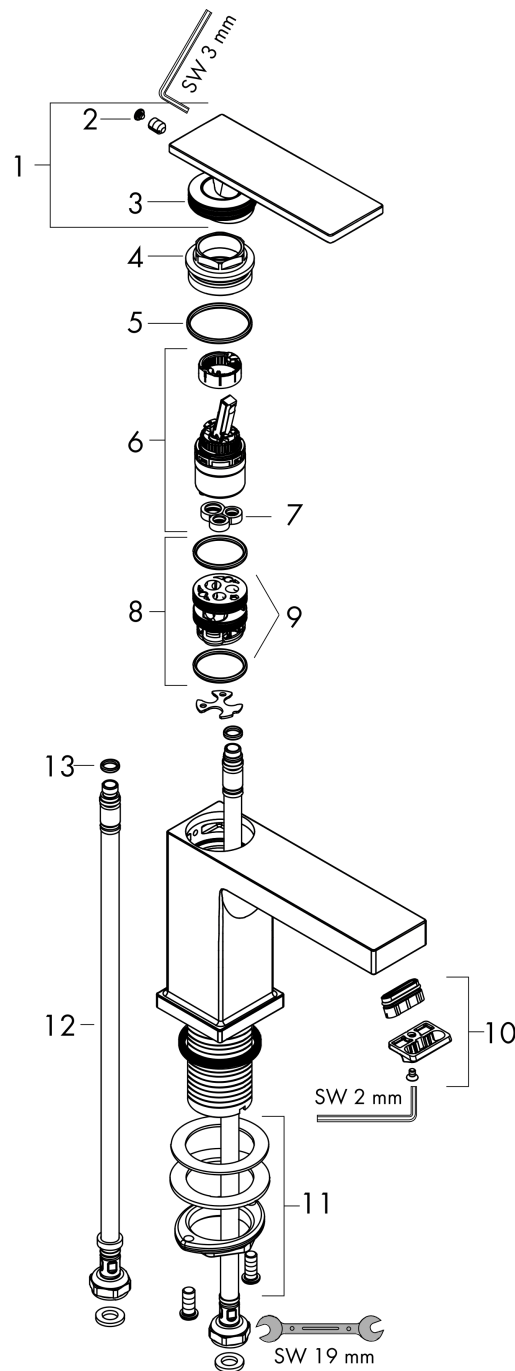

Tecturis E

Einhebel-Waschtischmischer 110 EcoSmart+ ohne Ablaufgarnitur

Oberfläche: **Brushed Bronze** Artikelnummer: **73011140**

Beschreibung

Merkmale

- ComfortZone 110
- Ausladung: 144 mm
- Auslaufhöhe: 117 mm
- Griffvariante: Hebelgriff
- Strahlart: WaterfallStream
- maximale Durchflussmenge bei 3 bar: 4 l/min
- Keramikmischsystem
- Temperaturbegrenzung einstellbar
- für Durchlauferhitzer geeignet
- Anschlussart: G $\frac{3}{8}$ Anschlussschläuche
- Anschlussgröße: DN15
- EU-Taxonomie: max. 6 l/min - wesentlicher Beitrag (SC) möglich
- PA-IX 38541/IO

Technologie

Designpreise

Produktabbildung

Maßzeichnung

Tecturis E

Einhebel-Waschtismischer 110 EcoSmart+ ohne Ablaufgarnitur

Oberfläche: **Brushed Bronze** Artikelnummer: **73011140**

Durchflussdiagramm

Tecturis E
Einhebel-Waschtischmischer 110 EcoSmart+ ohne Ablaufgarnitur
 Oberfläche: **Brushed Bronze** Artikelnummer: **73011140**

Explosionszeichnung

Baujahr: >09/23

Tecturis E

Einhebel-Waschtischmischer 110 EcoSmart+ ohne Ablaufgarnitur

Oberfläche: **Brushed Bronze** Artikelnummer: **73011140**

Ersatzteilliste

Baujahr: >09/23

Pos.	Beschreibung	Artikelnummer	PG	VE
1	Griff	94992140	0	-
2	Griffstopfen	93983000	3	1
3	O-Ring 30x1,5	98433000	1	1
4	Mutter	94993000	0	-
5	O-Ring 29x2	98391000	1	1
6	Kartusche kpl.	92900000	11	1
7	Dichtung	93383000	4	1
8	Adapter für Kartusche	95975000	3	1
9	O-Ring 23x2	98398000	1	1
10	Luftsprudler kpl.	94994000	0	-
11	Schaftbefestigung kpl. (Ø 32)	13961000	7	1
12	O-Ring 7x1,5	98422000	1	1
a	Ablaufventil	94139000	98	1