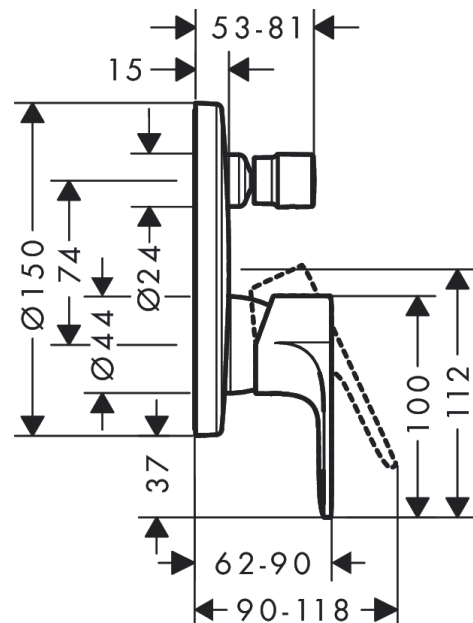

#### Merkmale

- 2 Verbraucher
- maximale Durchflussmenge bei 3 bar: 25,6 l/min
- Durchfluss für Wanneneinlauf bei 3 bar: 25,6 l/min
- Durchfluss für Handbrause bei 3 bar: 24,8 l/min
- Keramikmischsystem
- Temperaturbegrenzung einstellbar
- Umsteller mit automatischer Rückstellung
- Rückflussverhinderer
- mit Schalldämpfer
- mit integrierter Sicherungskombination EN 1717
- Anschlussart: Grundkörper
- Wandmontage
- min. Betriebsdruck: 1 bar
- max. Betriebsdruck: 10 bar
- DVGW-NW-6512DN0343

### Produktabbildung

### Maßzeichnung

**Rebris S**

**Einhebel-Wannenmischer Unterputz mit integrierter Sicherungskombination nach EN1717 für iBox universal**

Oberfläche: **Chrom** Artikelnummer: **72467000**

**Durchflussdiagramm**