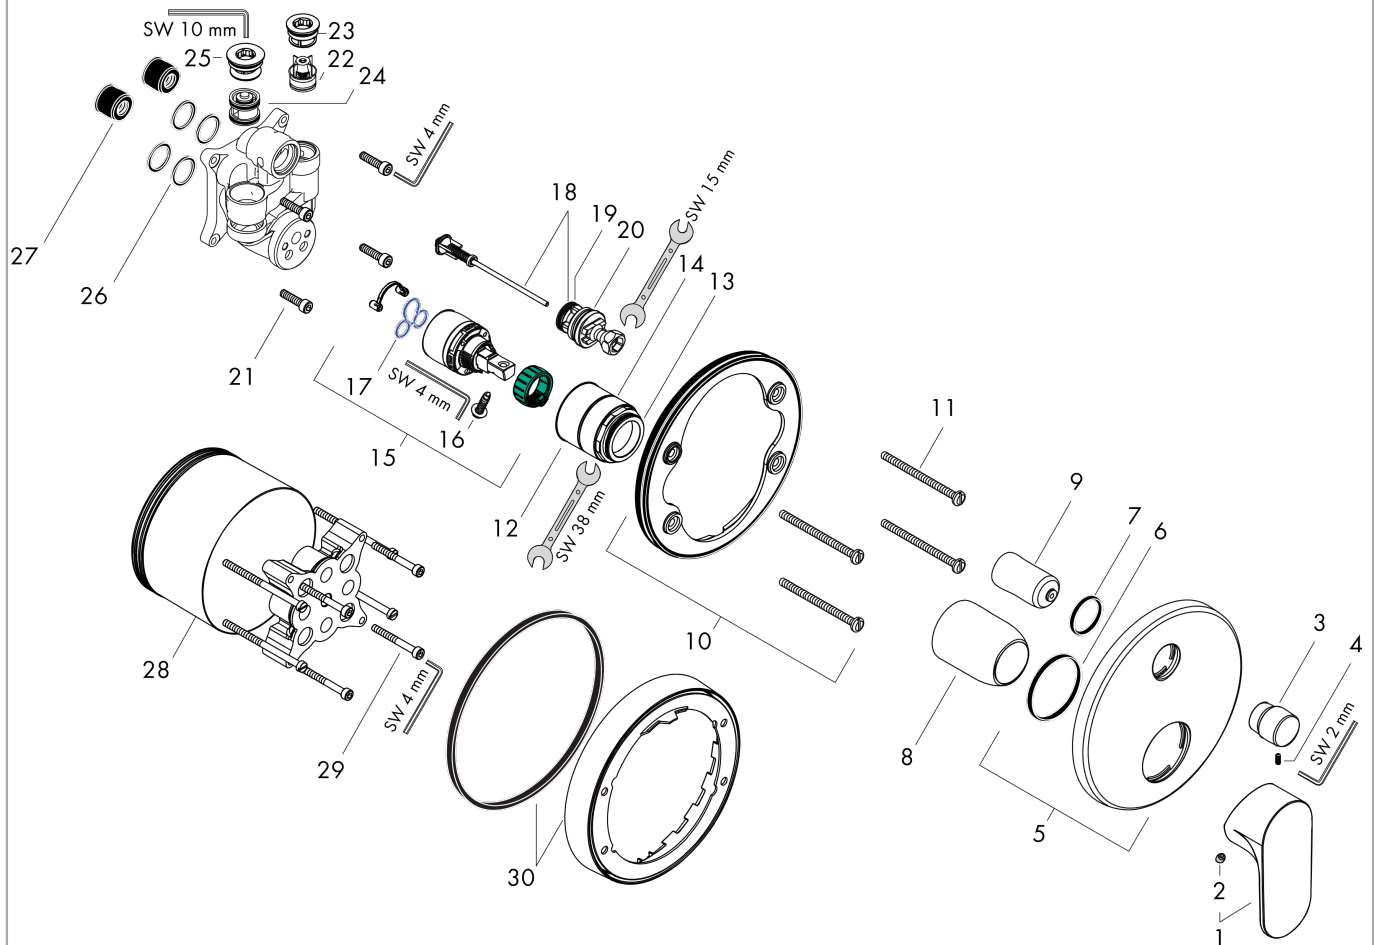

### Maßzeichnung

**Rebris S**

**Einhebel-Wannenmischer Unterputz mit integrierter Sicherungskombination nach EN1717 für iBox universal**

Oberfläche: **Chrom** Artikelnummer: **72467000**

**Durchflussdiagramm**

**Rebris S**

**Einhebel-Wannenmischer Unterputz mit integrierter Sicherungskombination nach EN1717 für iBox universal**

Oberfläche: **Chrom** Artikelnummer: **72467000**

**Explosionszeichnung**

Baujahr: >06/22