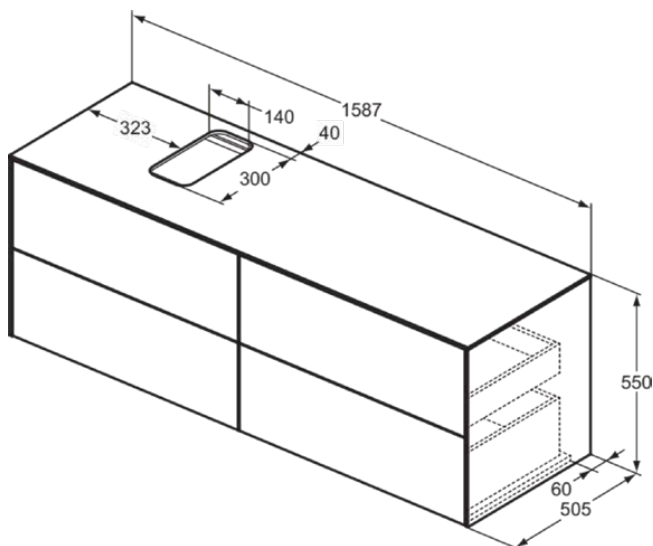

CONCA

T3989Y2

CONCA | Waschtisch-Unterschrank 1587x505x550 mm in anthrazit matt lackiert, 2 Schubladen | Vollauszug, Push-to-open, SoftClosing, Vormontiert, Nachhaltig gewonnenes Holz, Echtholz furnier

Bild & Zeichnung

Allgemeine Informationen

Produktkategorie:	Möbel
Produktart:	Waschtisch-Unterschrank
Marke:	Ideal Standard
Kollektion:	CONCA
Designer:	Palomba Serafini Associati
Colour:	Y2 - Anthrazit Matt Lackiert
Oberflächenveredelung:	Matt
Höhe (mm):	550
Breite (mm):	1587
Ausladung (mm):	505
Befestigungsart:	Befestigungsset
Nettogewicht (kg):	85.00
EAN Code:	8014140462507

CONCA

T3989Y2

CONCA | Waschtisch-Unterschrank 1587x505x550 mm in anthrazit matt lackiert, 2 Schubladen | Vollauszug, Push-to-open, SoftClosing, Vormontiert, Nachhaltig gewonnenes Holz, Echtholz furnier

Produktspezifikationen