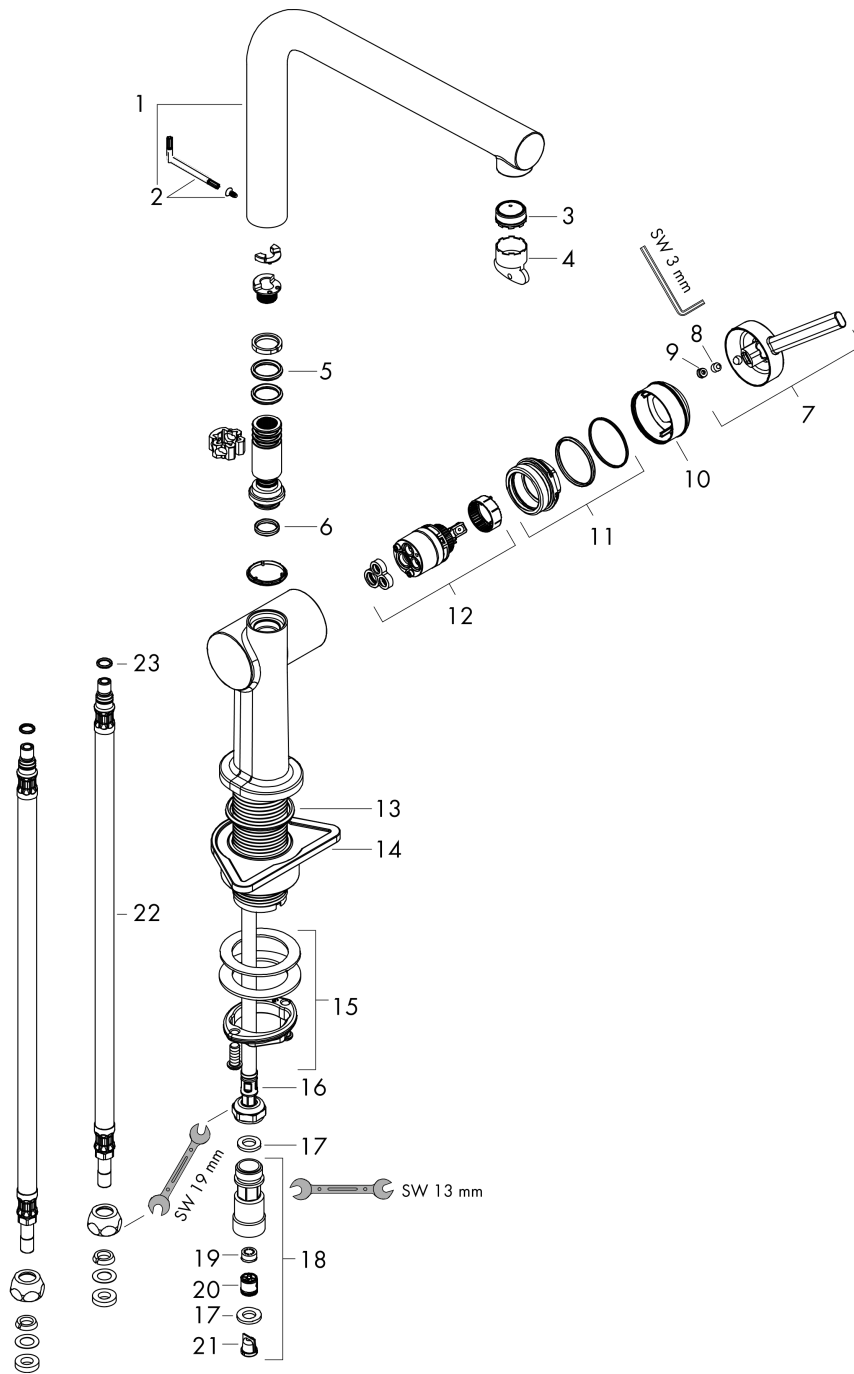

Talis M54

Einhebel-Küchenmischer 270, Niederdruck/offene Warmwasserbereiter, 1jet

Oberfläche: **Chrom** Artikelnummer: **72859000**

Beschreibung

Merkmale

- für offene Warmwasserbereiter (drucklos)
- ComfortZone 270
- L-Auslauf
- Schwenkbereich einstellbar in 4 Stufen auf 60°, 110°, 150° oder 360°
- Laminarstrahl
- maximale Durchflussmenge bei 3 bar: 5 l/min
- Keramikmischsystem
- Temperaturbegrenzung einstellbar
- Rückflussverhinderer integriert
- nicht für Durchlauferhitzer geeignet
- Hahnlochbohrung mit 35 mm erforderlich
- P-IX 38600/I

Technologie

Produktabbildung

Maßzeichnung

Talis M54

Einhebel-Küchenmischer 270, Niederdruck/offene Warmwasserbereiter, 1jet

Oberfläche: Chrom Artikelnummer: 72859000

Explosionszeichnung

Baujahr: >05/23

Talis M54

Einhebel-Küchenmischer 270, Niederdruck/offene Warmwasserbereiter, 1jet

Oberfläche: **Chrom** Artikelnummer: **72859000**

Ersatzteilliste

Baujahr: >05/23

Pos.	Beschreibung	Artikelnummer	PG	VE
1	Auslauf kpl.	93758000	14	1
2	Schraube	94319000	6	1
3	Strahlformer	94870000	0	1
4	Serviceschlüssel	93750000	3	1
5	O-Ring 14x2,5	98189000	1	1
6	O-Ring 12x2	98214000	1	1
7	Griff	93736000	9	1
8	Madenschraube M5x5	98446000	1	1
9	Griffstopfen	93735610	3	1
10	Kappe	93737000	9	1
11	Mutter	93738000	10	1
12	Kartusche kpl.	93760000	13	1
13	O-Ring 36x3	98052000	1	1
14	Überwurfmutter	97532000	10	1
15	Schaftbefestigung kpl. (Ø 34)	95049000	5	1
16	Anschlussschlauch 900 mm M8x0,75 G3/8	93746000	9	1
17	Dichtungsset	95581000	2	1
18	Rückflußverhindererpatrone	95051000	11	1
19	Durchflussbegrenzer / Rückflußverhinderer	95363000	8	1
20	Rückflußverhinderer DW 10	96456000	3	1
21	Siebichtung	95291000	4	1
22	Anschlussschlauch 900 mm M8x0,75 8 mm	95693000	8	1
23	O-Ring 7x1,5	98422000	1	1