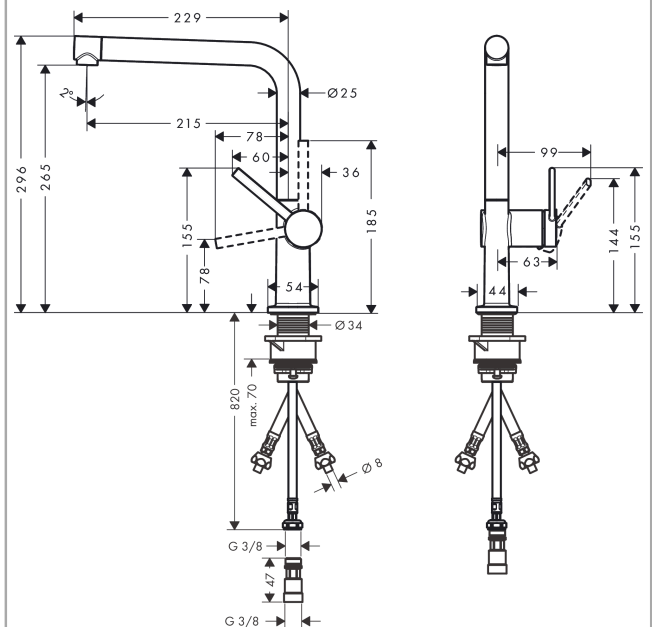

Talis M54

Einhebel-Küchenmischer 270, Niederdruck/offene Warmwasserbereiter, 1jet

Oberfläche: **Chrom** Artikelnummer: **72859000**

Beschreibung

Merkmale

- für offene Warmwasserbereiter (drucklos)
- ComfortZone 270
- L-Auslauf
- Schwenkbereich einstellbar in 4 Stufen auf 60°, 110°, 150° oder 360°
- Laminarstrahl
- maximale Durchflussmenge bei 3 bar: 5 l/min
- Keramikmischsystem
- Temperaturbegrenzung einstellbar
- Rückflussverhinderer integriert
- nicht für Durchlauferhitzer geeignet
- Hahnlochbohrung mit 35 mm erforderlich
- P-IX 38600/I

Technologie

Produktabbildung

Maßzeichnung

Talis M54

Einhebel-Küchenmischer 270, Niederdruck/offene Warmwasserbereiter, 1jet

Oberfläche: Chrom Artikelnummer: 72859000

Explosionszeichnung

Baujahr: >05/23

Talis M54

Einhebel-Küchenmischer 270, Niederdruck/offene Warmwasserbereiter, 1jet

Oberfläche: **Chrom** Artikelnummer: **72859000**

Ersatzteilliste

Baujahr: >05/23

Pos.	Beschreibung	Artikelnummer	PG	VE
1	Auslauf kpl.	93758000	14	1
2	Schraube	94319000	6	1
3	Strahlformer	94870000	0	1
4	Serviceschlüssel	93750000	3	1
5	O-Ring 14x2,5	98189000	1	1
6	O-Ring 12x2	98214000	1	1
7	Griff	93736000	9	1
8	Madenschraube M5x5	98446000	1	1
9	Griffstopfen	93735610	3	1
10	Kappe	93737000	9	1
11	Mutter	93738000	10	1
12	Kartusche kpl.	93760000	13	1
13	O-Ring 36x3	98052000	1	1
14	Überwurfmutter	97532000	10	1
15	Schaftbefestigung kpl. (Ø 34)	95049000	5	1
16	Anschlussschlauch 900 mm M8x0,75 G3/8	93746000	9	1
17	Dichtungsset	95581000	2	1
18	Rückflußverhindererpatrone	95051000	11	1
19	Durchflussbegrenzer / Rückflußverhinderer	95363000	8	1
20	Rückflußverhinderer DW 10	96456000	3	1
21	Siebichtung	95291000	4	1
22	Anschlussschlauch 900 mm M8x0,75 8 mm	95693000	8	1
23	O-Ring 7x1,5	98422000	1	1