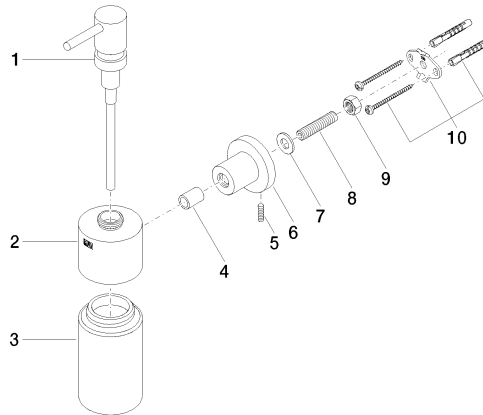

83 435 892

- Flasche aus Kristallglas, matt
- Breite 60 mm
- Höhe 200 mm
- Rosette Ø 55 mm
- 250 ml Flaschenvolumen
- Ausladung 144 mm

	Platin	83 435 892-08
	Chrom	83 435 892-00
	Platin gebürstet	83 435 892-06
	Dark Chrome	83 435 892-19
	Messing gebürstet (23kt Gold)	83 435 892-28
	Schwarz matt	83 435 892-33
	Bronze gebürstet	83 435 892-42
	Champagne gebürstet (22kt Gold)	83 435 892-46
	Champagne (22kt Gold)	83 435 892-47
	Chrom gebürstet	83 435 892-93
	Dark Platinum gebürstet	83 435 892-99

83 435 892

mm [inches]

83 435 892

**Produktversion ab 4/1/2024**

Ersatzteile für die  
anderen  
Oberflächenvarianten  
finden Sie hier:  
Chrom

83 435 892

### Ersatzteilstückliste

#### Produktversion ab 4/1/2024

Nr.	Artikelnummer	Benennung	Verbaumenge	Lieferzeit
	90 10 10 535 00-08	Lotionspender - Platin	10	40