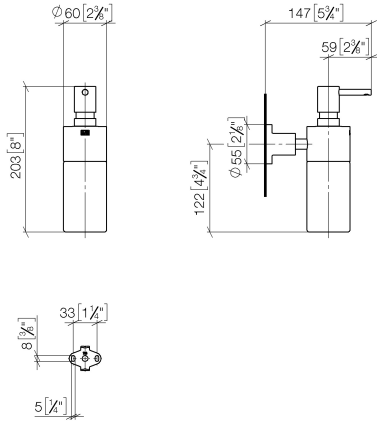

83 435 892

- Flasche aus Kristallglas, matt
- Breite 60 mm
- Höhe 200 mm
- Rosette Ø 55 mm
- 250 ml Flaschenvolumen
- Ausladung 144 mm

	Platin	83 435 892-08
	Chrom	83 435 892-00
	Platin gebürstet	83 435 892-06
	Dark Chrome	83 435 892-19
	Messing gebürstet (23kt Gold)	83 435 892-28
	Schwarz matt	83 435 892-33
	Bronze gebürstet	83 435 892-42
	Champagne gebürstet (22kt Gold)	83 435 892-46
	Champagne (22kt Gold)	83 435 892-47
	Chrom gebürstet	83 435 892-93
	Dark Platinum gebürstet	83 435 892-99

83 435 892

mm [inches]

83 435 892

**Produktversion ab 4/1/2024**

Ersatzteile für die  
anderen  
Oberflächenvarianten  
finden Sie hier:  
Chrom

83 435 892

#### Produktversion ab 4/1/2024

Nr.	Artikelnummer	Benennung	Verbaumenge	Lieferzeit
	90 10 10 535 00-08	Lotionspender - Platin	10	40