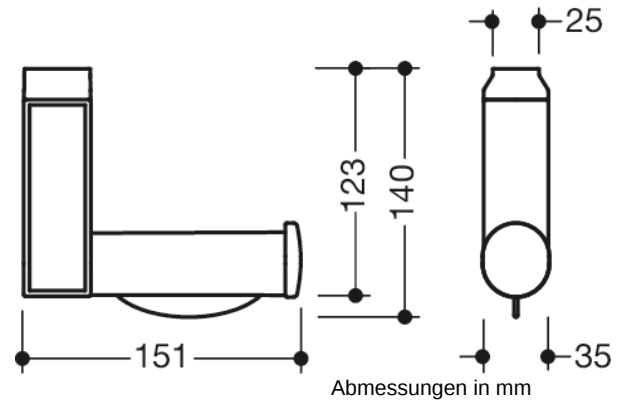

Abbildung ähnlich

#### Aufrüstsatz WC-Papierhalter

- rechtwinklig angeordneter Aufsatzrollenhalter
- dient zur Nachrüstung an Stützklappgriffen 950.50.6... und Wandstützgriffen 950.50.7...
- leichte Montage
- integrierte Rollenbremse
- 35 mm breit, 123 mm hoch, 151 mm tief
- aus hochwertigem chromoptisch beschichtetem Polyamid