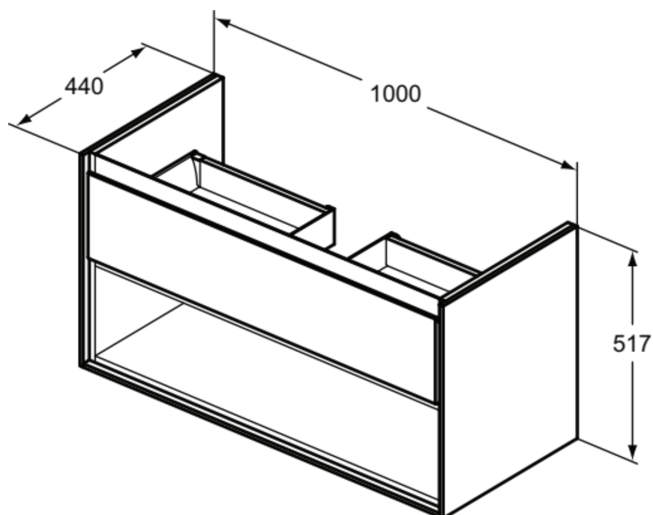

### Allgemeine Informationen

Produktkategorie:	Möbel
Produktart:	Waschtisch-Unterschrank
Marke:	Ideal Standard
Kollektion:	C.AIR
Designer:	Ideal Standard
Colour:	B2 - Weiß Glänzend / Weiß Matt
Oberflächenveredelung:	glänzend
Maximale Höhe (mm):	517
Maximale Breite (mm):	1000
Ausladung (mm):	440
Befestigungsart:	Befestigungsset
Nettogewicht (kg):	34.30
EAN Code:	5017830519508