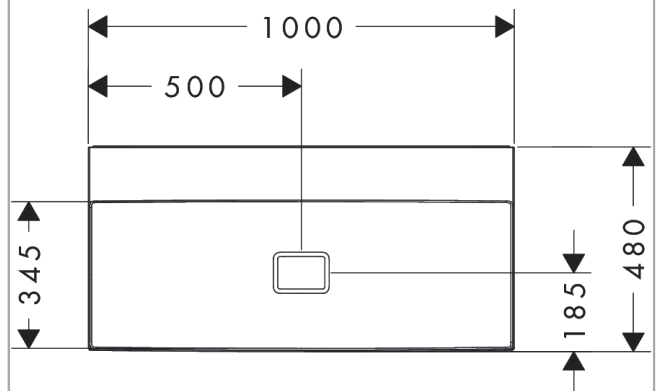

### Merkmale

- besteht aus: Waschtisch, Ablaufgarnitur, Abdeckung
- Material: Keramik
- 1000/480/80 mm (BxTxH)
- SmartClean: schmutzabweisende Glasur
- Glanzgrad Keramik: glänzend
- inklusive keramische Abdeckung
- Schallschutzmatte nach Maß inkludiert
- ohne Hahnloch
- ohne Überlauf
- ohne Ablage
- unverschleißbare Ablaufgarnitur
- Einbauart: wandhängend
- passend für Xevolos Waschtischunterschränke

## Maßzeichnung

**Xevolos E**  
**Waschtisch 1000/480 ohne Hahnloch und Überlauf, SmartClean**  
 Oberfläche: **Weiß** Artikelnummer: **61101450**

Einbaubeispiel