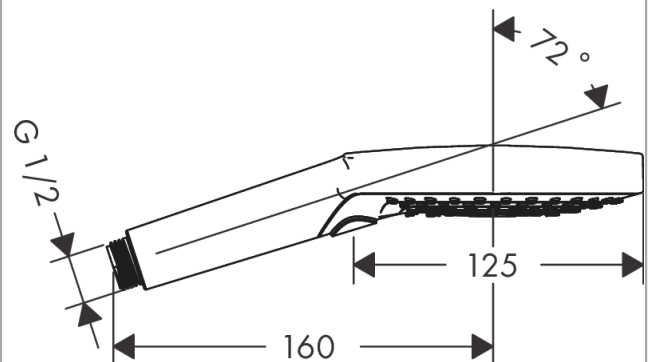

#### Merkmale

- Brausekopfgröße: 125 mm
- Strahlart: Rain, RainAir, Whirl
- komfortable Strahlartenumstellung durch Select-Taste
- Oberfläche Strahlscheibe: reinigungsfreundliche Strahlscheibe aus Kunststoff
- maximale Durchflussmenge bei 3 bar: 15 l/min
- Mindestfließdruck: 1,4 bar
- mit innenliegender Wasserführung
- ausspülbare Siebdichtung
- Anschlussgewinde G 1/2
- für Durchlauferhitzer geeignet

### Produktabbildung

### Maßzeichnung