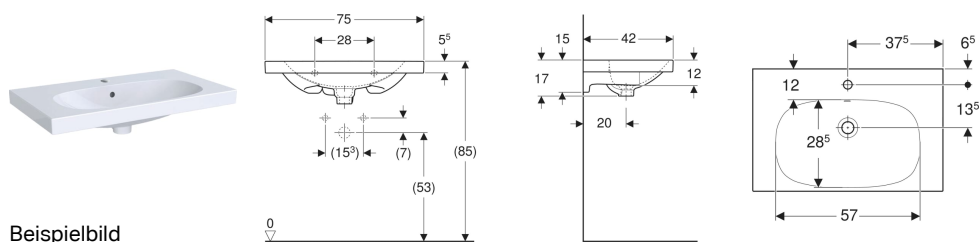

## Geberit Acanto Waschtisch verkürzte Ausladung, mit Ablagefläche

Beispielbild

### Eigenschaften

- Unterbaufähig
- Verkürzte Ausladung

- Mit Ablagefläche

### Technische Daten

Werkstoff

Sanitärkeramik

Art.-Nr.	Farbe / Oberfläche	Hahnloch	Überlauf	B	Breite Unterschrank	H	T	VE1
500.632.01.8	weiß / KeraTect	mittig	sichtbar	75 cm	74 cm	17 cm	42 cm	1 St.