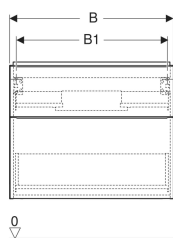

### Eigenschaften

- FSC™ C134279 zertifiziert
- Wandhängend
- Mit zwei Schubladen
- Griff zum Öffnen
- Griff austauschbar
- Schublade mit Selbststeinzug

- Schublade ohne Geruchsverschlussausschnitt
- Feuchtigkeitsbeständig
- Vormontiert geliefert

### Technische Daten

Werkstoff	Hochverdichtete Dreischicht-Holzspanplatte
Maximale Schubladenbelastung	30 kg

### Lieferumfang

- Unterschrank für Waschtisch
- Befestigungsmaterial

Art.-Nr.	Farbe / Oberfläche	B	B1	B2	Breite Waschtisch	H	T	VE1
502.306.JK.1	Korpus und Front: lava / lackiert matt Griff: lava / pulverbeschichtet matt	118.4 cm	113 cm	112 cm	120 cm	61.5 cm	47.6 cm	1 St.