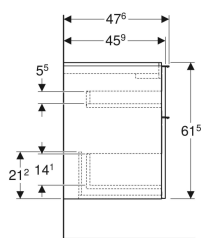

Eigenschaften

- FSC™ C134279 zertifiziert
- Wandhängend
- Mit zwei Schubladen
- Griff zum Öffnen
- Griff austauschbar
- Schublade mit Selbststeinzug

- Schublade ohne Geruchsverschlussausschnitt
- Feuchtigkeitsbeständig
- Vormontiert geliefert

Technische Daten

Werkstoff	Hochverdichtete Dreischicht-Holzspanplatte
Maximale Schubladenbelastung	30 kg

Lieferumfang

- Unterschrank für Waschtisch
- Befestigungsmaterial

Art.-Nr.	Farbe / Oberfläche	B	B1	B2	Breite Waschtisch	H	T	VE1
502.306.JK.1	Korpus und Front: lava / lackiert matt Griff: lava / pulverbeschichtet matt	118.4 cm	113 cm	112 cm	120 cm	61.5 cm	47.6 cm	1 St.

Zubehör

- Geberit Set Schubladeneinsätze für obere Schublade
- Geberit Lichtleiste für Schublade, links und rechts, Länge 35 cm
- Geberit Griff
- Geberit Set Füße
- Geberit Handtuchhalter für Badezimmermöbel
- Geberit Handtuchhalter für Badezimmermöbel, Ecke rechtwinklig
- Geberit Handtuchhalter für Badezimmermöbel, Ecke abgerundet
- Geberit Steckdosenelement
- Geberit Steckdosenelement mit USB-Anschluss

- Für die Installation des Unterschrankes wird ein Geberit Waschbeckenanschluss, Raumsparmodell benötigt. Siehe Sortimentsübersicht Waschtisch-Serie oder Onlinekatalog, Zubehör Waschtische.