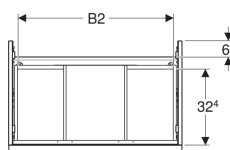

Eigenschaften

- FSC™ C134279 zertifiziert
- Wandhängend
- Mit zwei Schubladen
- Griff zum Öffnen
- Griff austauschbar
- Schublade mit Selbststeinzug

- Schublade ohne Geruchsverschlussausschnitt
- Feuchtigkeitsbeständig
- Vormontiert geliefert

Technische Daten

Werkstoff	Hochverdichtete Dreischicht-Holzspanplatte
Maximale Schubladenbelastung	30 kg

Lieferumfang

- Unterschrank für Waschtisch
- Befestigungsmaterial

Art.-Nr.	Farbe / Oberfläche	B	B1	B2	Breite Waschtisch	H	T	VE1
502.306.JK.1	Korpus und Front: lava / lackiert matt Griff: lava / pulverbeschichtet matt	118.4 cm	113 cm	112 cm	120 cm	61.5 cm	47.6 cm	1 St.

Zubehör

- Geberit Set Schubladeneinsätze für obere Schublade
- Geberit Lichtleiste für Schublade, links und rechts, Länge 35 cm
- Geberit Griff
- Geberit Set Füße
- Geberit Handtuchhalter für Badezimmermöbel
- Geberit Handtuchhalter für Badezimmermöbel, Ecke rechtwinklig
- Geberit Handtuchhalter für Badezimmermöbel, Ecke abgerundet
- Geberit Steckdosenelement
- Geberit Steckdosenelement mit USB-Anschluss

- Für die Installation des Unterschrankes wird ein Geberit Waschbeckenanschluss, Raumsparmodell benötigt. Siehe Sortimentsübersicht Waschtisch-Serie oder Onlinekatalog, Zubehör Waschtische.