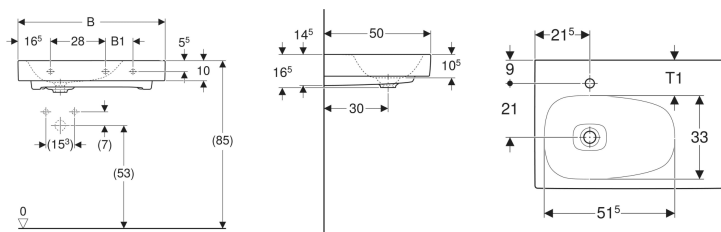

Geberit Citterio Waschtisch mit Ablagefläche

Beispielbild

Eigenschaften

- Unterbaufähig
- Asymmetrisch
- Passend zu Clou Waschbeckenanschluss

- Mit Ablagefläche

Technische Daten

Werkstoff

Sanitärkeramik

Lieferumfang

- Ablaufkappe aus Sanitärkeramik

Zusätzlich zu bestellen

- Waschbeckenanschluss

Art.-Nr.	Farbe / Oberfläche	Hahnloch	Überlauf	Ablagefläche	B	B1	Breite Unterschrank	H	T	T1	VE1
500.549.01.1	weiß / KeraTect	rechts	ohne	links	90 cm	29 cm	88.4 / 133.4 cm	16.5 cm	50 cm	14 cm	1 St.