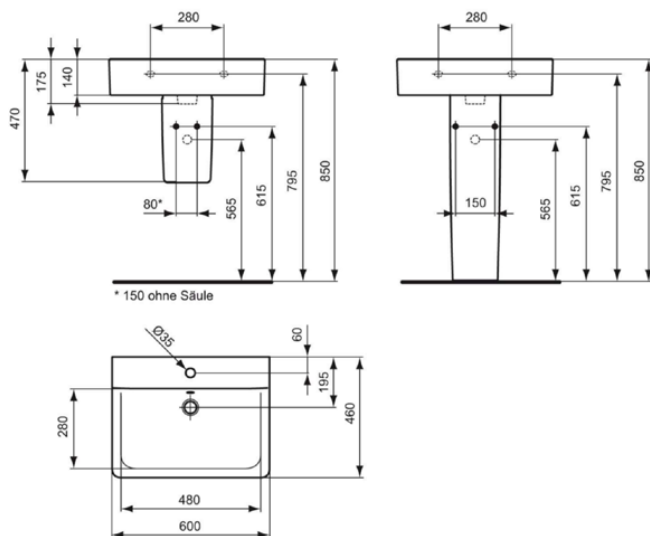

CONNECT

E7141MA

CONNECT | Waschtisch 600x460x175 mm in weiß, 1 Hahnloch, mit Überlauf | IdealPlus

Bild & Zeichnung

Allgemeine Informationen

Produktkategorie:	Waschtische
Produktart:	Waschtisch
Marke:	Ideal Standard
Kollektion:	CONNECT
Designer:	Studio Levien
Colour:	MA - Weiß
Oberflächenveredelung:	glänzend
Maximale Höhe (mm):	175
Maximale Breite (mm):	600
Ausladung (mm):	460
Nettogewicht (kg):	17.50
EAN Code:	5017830399858

Features

IdealPlus

Downloads

- [Installation Guide](#)

Produktstandards & Zertifikate

Normen:	EN 14688
Declaration of Performance classification (DoP):	CL25

Produktspezifikationen

Farbcode:	MA
Farbbeschreibung:	weiß
IdealPlus Technologie:	Ja
Barrierefreies Produkt:	Nein
Mit Kettenöse:	Nein
Material:	Keramik
Materialspezifikation:	Feinfeuerton
Anzahl von Hahnlöchern je Waschbecken:	1
Anzahl von Waschbecken:	1
Sichtbarer Überlauf:	Ja
PVD Technologie:	Nein
Ablagefläche:	Hinten
Oberflächenveredelung:	glänzend
Position des Hahnlochs:	Mitte
Form des Überlaufs:	Rund
Mit Rückwand:	Nein
Mit Verschlussstopfen:	Nein

CONNECT

E7141MA

CONNECT | Waschtisch 600x460x175 mm in weiß, 1 Hahnloch, mit Überlauf | IdealPlus

Produktspezifikationen

Mit Überlauf:	Ja
Mit Siphon:	Nein
Befestigungsmaterial im Lieferumfang enthalten:	Nein
Montageart:	wandhängend
Empfohlene Ausschittschablone:	KK3410000