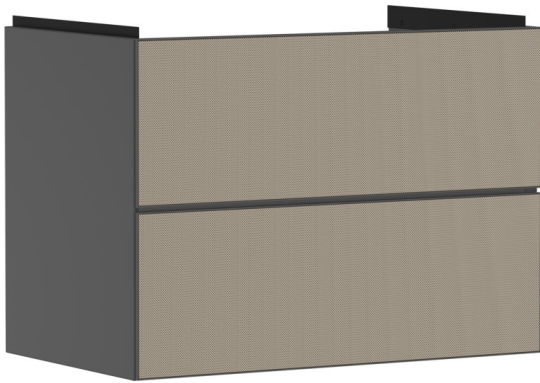

Xevolos E

Waschtischunterschrank Schiefergrau Matt 780/475 mit 2 Schubkästen für Waschtisch

Oberfläche Korpus: **Schiefergrau Matt** Artikelnummer: **54180390**

Oberfläche Front: **Bronze Struktur**

Produktabbildung