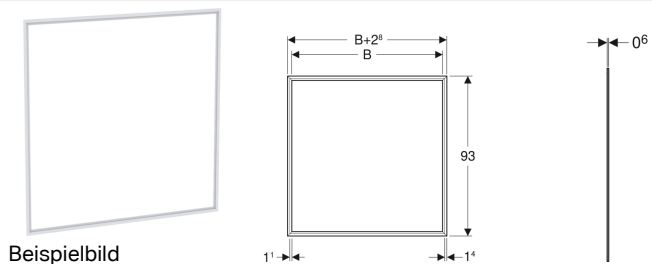

Abdeckrahmen für Geberit ONE Spiegelschrank, UP-Montage

Verwendungszwecke

- Zum Abdecken von unsauberen Fliesenkanten

Technische Daten

Werkstoff

Aluminium

Eigenschaften

- Deckbreite 14 mm

Art.-Nr.	Farbe / Oberfläche	B	VE1
505.842.00.2	Aluminium eloxiert	75 cm	1 St.