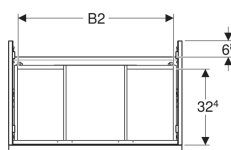

Geberit iCon Unterschrank für Waschtisch, mit zwei Schubladen

Beispielbild

Eigenschaften

- FSC™ C134279 zertifiziert
- Wandhängend
- Mit zwei Schubladen
- Griff zum Öffnen
- Griff austauschbar
- Schublade mit Selbststeinzug

- Schublade ohne Geruchsverschlussausschnitt
- Feuchtigkeitsbeständig
- Vormontiert geliefert

Technische Daten

| | |
|------------------------------|--|
| Werkstoff | Hochverdichtete Dreischicht-Holzspanplatte |
| Maximale Schubladenbelastung | 30 kg |

Lieferumfang

- Unterschrank für Waschtisch

- Befestigungsmaterial

| Art.-Nr. | Farbe / Oberfläche | B | B1 | B2 | Breite Waschtisch | H | T | VE1 |
|----------------|---|----------|--------|--------|-------------------|---------|---------|-------|
| 502.306.JR.1 * | Korpus und Front: Nussbaum hickory / Melamin Holzstruktur Griff: lava / pulverbeschichtet matt | 118.4 cm | 113 cm | 112 cm | 120 cm | 61.5 cm | 47.6 cm | 1 St. |