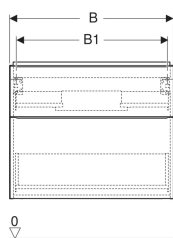

Geberit iCon Unterschrank für Waschtisch, mit zwei Schubladen

Beispielbild

Eigenschaften

- FSC™ C134279 zertifiziert
- Wandhängend
- Mit zwei Schubladen
- Griff zum Öffnen
- Griff austauschbar
- Schublade mit Selbststeinzug

- Schublade ohne Geruchsverschlussausschnitt
- Feuchtigkeitsbeständig
- Vormontiert geliefert

Technische Daten

| | |
|------------------------------|--|
| Werkstoff | Hochverdichtete Dreischicht-Holzspanplatte |
| Maximale Schubladenbelastung | 30 kg |

Lieferumfang

- Unterschrank für Waschtisch

- Befestigungsmaterial

| Art.-Nr. | Farbe / Oberfläche | B | B1 | B2 | Breite Waschtisch | H | T | VE1 |
|----------------|---|----------|--------|--------|-------------------|---------|---------|-------|
| 502.306.JR.1 * | Korpus und Front: Nussbaum hickory / Melamin Holzstruktur Griff: lava / pulverbeschichtet matt | 118.4 cm | 113 cm | 112 cm | 120 cm | 61.5 cm | 47.6 cm | 1 St. |