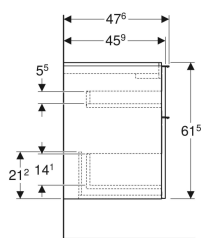

Geberit iCon Unterschrank für Waschtisch, mit zwei Schubladen

Beispielbild

Eigenschaften

- FSC™ C134279 zertifiziert
- Wandhängend
- Mit zwei Schubladen
- Griff zum Öffnen
- Griff austauschbar
- Schublade mit Selbststeinzug

- Schublade ohne Geruchsverschlussausschnitt
- Feuchtigkeitsbeständig
- Vormontiert geliefert

Technische Daten

| | |
|------------------------------|--|
| Werkstoff | Hochverdichtete Dreischicht-Holzspanplatte |
| Maximale Schubladenbelastung | 30 kg |

Lieferumfang

- Unterschrank für Waschtisch

- Befestigungsmaterial

| Art.-Nr. | Farbe / Oberfläche | B | B1 | B2 | Breite Waschtisch | H | T | VE1 |
|----------------|---|----------|--------|--------|-------------------|---------|---------|-------|
| 502.306.JR.1 * | Korpus und Front: Nussbaum hickory / Melamin Holzstruktur Griff: lava / pulverbeschichtet matt | 118.4 cm | 113 cm | 112 cm | 120 cm | 61.5 cm | 47.6 cm | 1 St. |