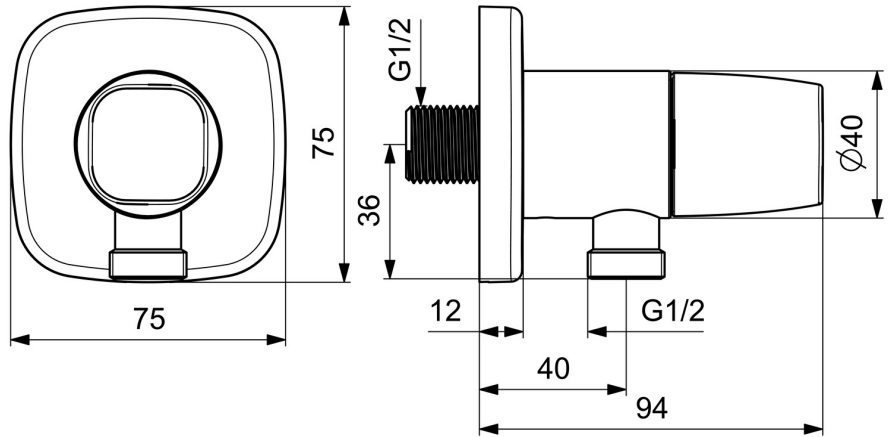

EAN: 4057304007156  
[static.hansa.com/51570183](https://static.hansa.com/51570183)

- Dusche
- Zubehör
- Wandmontage
- Chrom
- Wandanschlussbogen
- Rückflussverhinderer, Oberteil mit keramischen Dichtscheiben zur Wassermengeinstellung für einen Abgang
- direkter Anschluss
- Rosette soft edge
- Eigensicher gegen Rückfließen im häuslichen Gebrauch (nach DIN EN 1717)

## Technische Daten

### Technische Eigenschaften

DN-Größe (Nennmaß)	<b>DN15</b>
Warmwasserversorgung	<b>max. +80°C</b>
Arbeitsdruck	<b>0.5-10 bar</b>
Anschlussgröße	<b>G1/2</b>
Sicherungseinrichtung (EN1717)	<b>EB</b>
Werkstoff	<b>Messing</b>