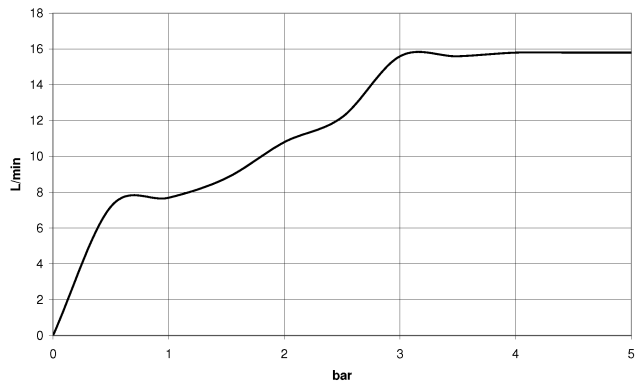

Schlauchbrausegarnitur mit Einzelrosetten - Dark Platinum gebürstet

MEM

27 808 980

Passt zu: MEM, CL.1, IMO, CYO

- COMPACT RAIN, Durchfluss max. 15 l/min (bei 3 Bar)
- mit Antikalk-System
- Brauseabgang 3/8"
- Rosette für Wandanschlussbogen 60 x 60 mm
- Rosette für Brausehalter 60 x 60 mm
- Metallbrauseschlauch 1250 mm mit integriertem Verdrehschutz
- Wandanschlussbogen 1/2"

27 808 980

Empfohlenes Zubehör

UP-Wandwinkel -

35 085 970 90

- Max. Einbautiefe 163 mm
- Min. Einbautiefe 90 mm

27 808 980

mm [inches]

Durchflussdiagramm