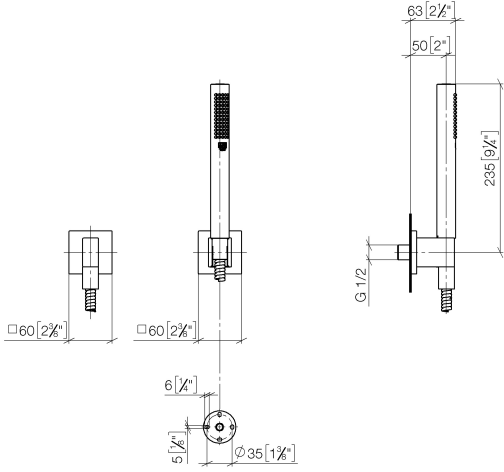

Schlauchbrausegarnitur mit Einzelrosetten - Dark Platinum gebürstet

MEM

27 808 980

Passt zu: MEM, CL.1, IMO, CYO

- COMPACT RAIN, Durchfluss max. 15 l/min (bei 3 Bar)
- mit Antikalk-System
- Brauseabgang 3/8"
- Rosette für Wandanschlussbogen 60 x 60 mm
- Rosette für Brausehalter 60 x 60 mm
- Metallbrauseschlauch 1250 mm mit integriertem Verdrehschutz
- Wandanschlussbogen 1/2"

27 808 980

Empfohlenes Zubehör

UP-Wandwinkel -

35 085 970 90

- Max. Einbautiefe 163 mm
- Min. Einbautiefe 90 mm

27 808 980

mm [inches]

Durchflussdiagramm

Codes & Standards

DIN 4109

EN 1717

ISO 3822

Scottish Water
Byelaws

UK Water Supply
Regulations

Ü-Zeichen

Schlauchbrausegarnitur mit Einzelrosetten - Dark Platinum gebürstet

Schlauchbrausegarnitur mit Einzelrosetten - Dark Platinum gebürstet

MEM

27 808 980

Ersatzteilstückliste

Produktversion bis 6/3/2020

Produktversion ab 6/3/2020

Nr.	Artikelnummer	Benennung	Verbaumenge	Lieferzeit
	28 450 980-99	Wandanschlussbogen - Dark Platinum gebürstet	5	30