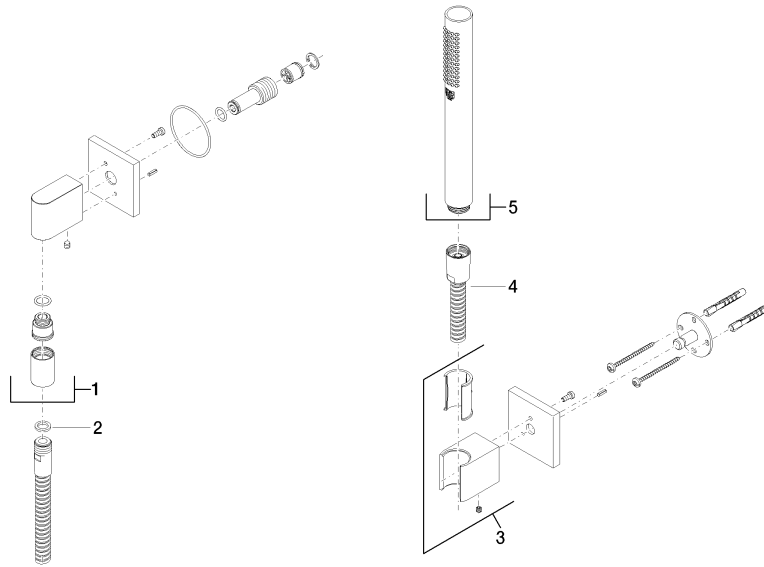

Schlauchbrausegarnitur mit Einzelrosetten - Dark Platinum gebürstet

MEM

27 808 980

Passt zu: MEM, CL.1, IMO, CYO

- COMPACT RAIN, Durchfluss max. 15 l/min (bei 3 Bar)
- mit Antikalk-System
- Brauseabgang 3/8"
- Rosette für Wandanschlussbogen 60 x 60 mm
- Rosette für Brausehalter 60 x 60 mm
- Metallbrauseschlauch 1250 mm mit integriertem Verdrehschutz
- Wandanschlussbogen 1/2"

Codes & Standards

DIN 4109

EN 1717

ISO 3822

Scottish Water
Byelaws

UK Water Supply
Regulations

Ü-Zeichen

Schlauchbrausegarnitur mit Einzelrosetten - Dark Platinum gebürstet

Schlauchbrausegarnitur mit Einzelrosetten - Dark Platinum gebürstet

MEM

27 808 980

Ersatzteilstückliste

Produktversion bis 6/3/2020

Produktversion ab 6/3/2020

Nr.	Artikelnummer	Benennung	Verbaumenge	Lieferzeit
	28 450 980-99	Wandanschlussbogen - Dark Platinum gebürstet	5	30