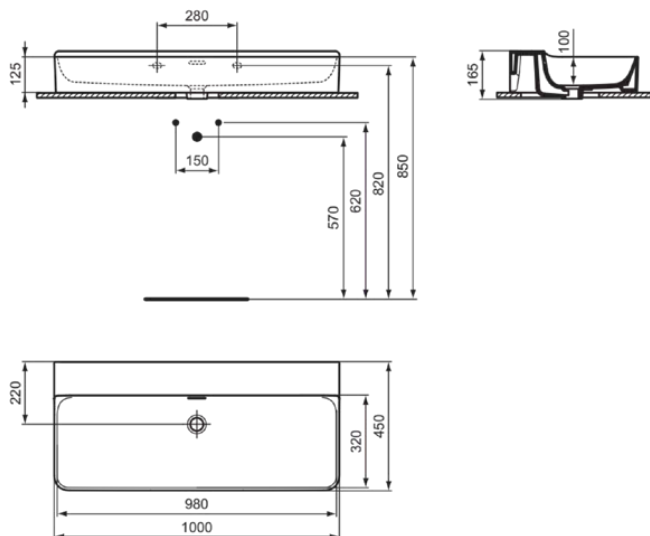

CONCA

T3834MA

CONCA | Waschtisch 1000x450x145 mm in weiß, ohne Hahnloch, mit Überlauf | Platzsparender Waschtisch, IdealPlus

Bild & Zeichnung

Allgemeine Informationen

Produktkategorie:	Waschtische
Produktart:	Waschtisch
Marke:	Ideal Standard
Kollektion:	CONCA
Designer:	Palomba Serafini Associati
Colour:	MA - Weiß
Oberflächenveredelung:	glänzend
Maximale Höhe (mm):	145
Maximale Breite (mm):	1000
Ausladung (mm):	450
Nettogewicht (kg):	25.40
EAN Code:	8014140469209

Features

Platzsparender Waschtisch

IdealPlus

Produktstandards & Zertifikate

Normen:	EN 14688
Declaration of Performance classification (DoP):	CL25

Produktspezifikationen

Farbcode:	MA
Farbbeschreibung:	weiß
IdealPlus Technologie:	Ja
Geschliffene Unterseite:	Ja
Barrierefreies Produkt:	Nein
Mit Kettenöse:	Nein
Material:	Keramik
Materialspezifikation:	Feinfeuerton
Anzahl von Hahnlöchern je Waschbecken:	0
Anzahl von Waschbecken:	1
Sichtbarer Überlauf:	Ja
PVD Technologie:	Nein
Ablagefläche:	Hinten
Oberflächenveredelung:	glänzend
Form des Überlaufs:	Geschlitzt
Mit Rückwand:	Nein
Mit Verschlussstopfen:	Nein
Mit Überlauf:	Ja
Mit Siphon:	Nein
Befestigungsmaterial im Lieferumfang enthalten:	Nein

CONCA

T3834MA

CONCA | Waschtisch 1000x450x145 mm in weiß, ohne Hahnloch, mit Überlauf |
Platzsparender Waschtisch, IdealPlus

Montageart: wandhängend

Empfohlene Ausschittschablone: TT0299724

Ihr Kontakt vor Ort: