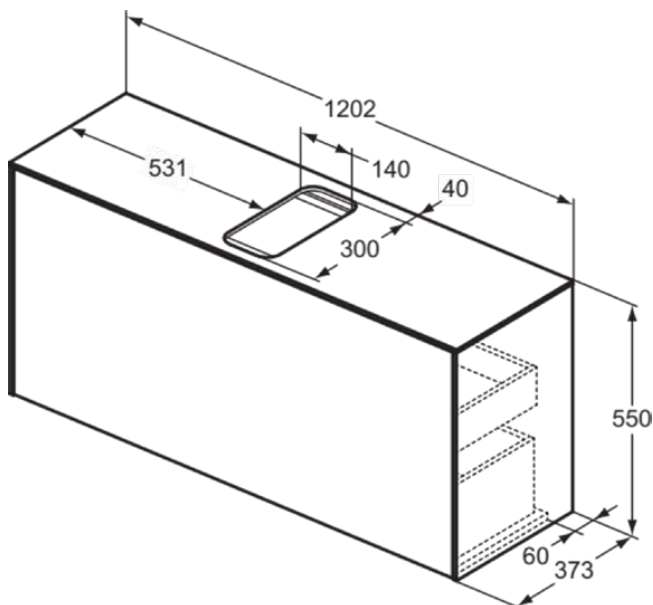

CONCA

T3937Y3

CONCA | Waschtisch-Unterschrank 1202x373x550 mm in sunset matt lackiert, 2 Schubladen | Vollauszug, Push-to-open, SoftClosing, Vormontiert, Nachhaltig gewonnenes Holz, Echtholz furnier

Bild & Zeichnung

Allgemeine Informationen

Produktkategorie:	Möbel
Produktart:	Waschtisch-Unterschrank
Marke:	Ideal Standard
Kollektion:	CONCA
Designer:	Palomba Serafini Associati
Colour:	Y3 - Sunset Matt Lackiert
Oberflächenveredelung:	Matt
Höhe (mm):	550
Breite (mm):	1202
Ausladung (mm):	373
Befestigungsart:	Befestigungsset
Nettogewicht (kg):	45.50
EAN Code:	8014140460572

CONCA

T3937Y3

CONCA | Waschtisch-Unterschrank 1202x373x550 mm in sunset matt lackiert, 2 Schubladen | Vollauszug, Push-to-open, SoftClosing, Vormontiert, Nachhaltig gewonnenes Holz, Echtholz furnier

Produktspezifikationen