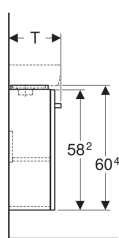

**Geberit Renova Compact Unterschrank für Handwaschbecken, mit einer Tür, verkürzte Ausladung**

Beispielbild

**Eigenschaften**

- FSC™ C134279 zertifiziert
- Wandhängend
- Mit einer Tür
- Griff zum Öffnen
- Tür mit Dämpfungsmechanismus
- Mit einem versetzbaren Einlegeboden

- Anschlagseite links oder rechts
- Feuchtigkeitsbeständig
- Mit Füßen bestückbar
- Front aus MDF
- Vormontiert geliefert

**Technische Daten**

Werkstoff | Hochverdichtete Dreischicht-Holzspanplatte

**Lieferumfang**

- Unterschrank für Handwaschbecken
- Befestigungsmaterial

Art.-Nr.	Farbe / Oberfläche	B	B1	Breite Waschtisch	H	T	T1	VE1
862040000	Korpus: weiß / lackiert matt Front: weiß / lackiert hochglänzend	34.8 cm	31.6 cm	40 cm	60.4 cm	25.2 cm	22.2 cm	1 St.