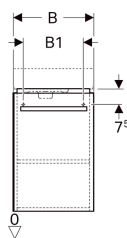

**Geberit Renova Compact Unterschrank für Handwaschbecken, mit einer Tür, verkürzte Ausladung**

Beispielbild

**Eigenschaften**

- FSC™ C134279 zertifiziert
- Wandhängend
- Mit einer Tür
- Griff zum Öffnen
- Tür mit Dämpfungsmechanismus
- Mit einem versetzbaren Einlegeboden

- Anschlagseite links oder rechts
- Feuchtigkeitsbeständig
- Mit Füßen bestückbar
- Front aus MDF
- Vormontiert geliefert

**Technische Daten**

Werkstoff | Hochverdichtete Dreischicht-Holzspanplatte

**Lieferumfang**

- Unterschrank für Handwaschbecken
- Befestigungsmaterial

Art.-Nr.	Farbe / Oberfläche	B	B1	Breite Waschtisch	H	T	T1	VE1
862040000	Korpus: weiß / lackiert matt Front: weiß / lackiert hochglänzend	34.8 cm	31.6 cm	40 cm	60.4 cm	25.2 cm	22.2 cm	1 St.