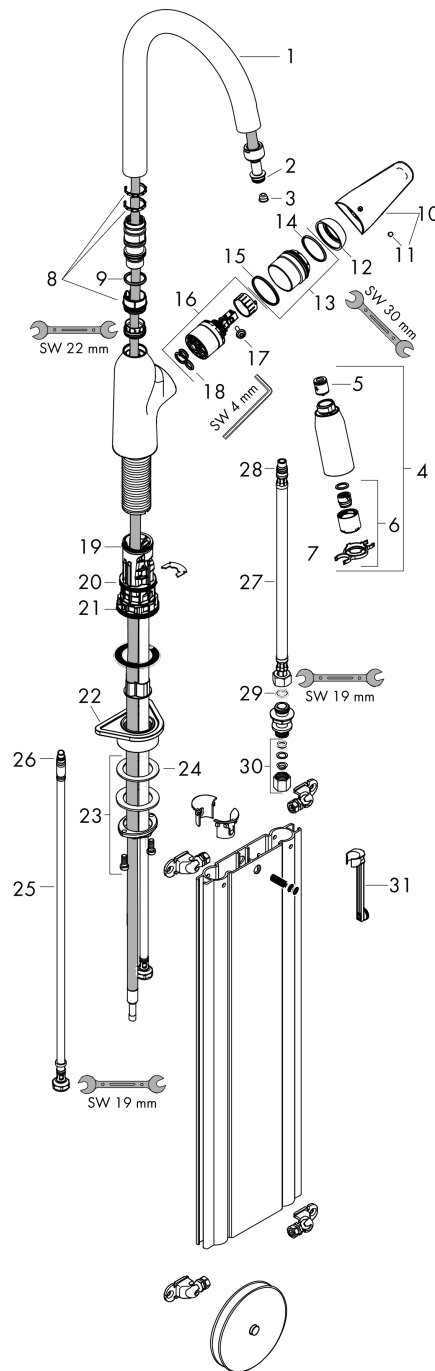

Technologie

Produktabbildung

Maßzeichnung

Focus M42

Einhebel-Küchenmischer 220, Ausziehbrause, 2jet, sBox

Oberfläche: **Chrom** Artikelnummer: **71820000**

Durchflussdiagramm

Focus M42
Einhebel-Küchenmischer 220, Ausziehbrause, 2jet, sBox
 Oberfläche: **Chrom** Artikelnummer: **71820000**

Explosionszeichnung

Baujahr: >10/18

Focus M42

Einhebel-Küchenmischer 220, Ausziehbrause, 2jet, sBox

Oberfläche: **Chrom** Artikelnummer: **71820000**

Ersatzteilliste

Baujahr: >10/18

Pos.	Beschreibung	Artikelnummer	PG	VE
1	Auslauf kpl.	93340000	0	1
2	O-Ring 11x2	98127000	1	1
3	Sieb	97735000	1	1
4	Ausziehbrause	93343000	16	1
5	Rückflußverhinderer-Set DW 15	94074000	5	1
6	Strahlformer	93342000	10	1
7	Serviceschlüssel	95910000	3	1
8	Gleitring-Set	98365000	3	1
9	O-Ring 21x2,5	98211000	1	1
10	Griff	93344000	0	1
11	Griffstopfen	96338000	1	1
12	Kappe	97406000	6	1
13	Mutter	93346000	10	1
14	O-Ring 32x2	98193000	1	1
15	O-Ring 36x2	98156000	1	1
16	Kartusche kpl.	92730000	11	1
17	Sicherungsschraube	95140000	2	1
18	Dichtung	95008000	3	1
19	O-Ring 30x1,5	98433000	1	1
20	O-Ring 38x2	98396000	1	1
21	O-Ring 44x2,5	98162000	2	1
22	Befestigungsteil	97523000	2	1
23	Schaftbefestigung kpl. (spezial)	93253000	6	1
24	Gleitring	97548000	1	1
25	Anschlussschlauch 600 mm M8x0,75 G3/8	96556000	7	1
26	O-Ring 6,6x1,6	93019000	1	1
27	Anschlussschlauch 450 mm M10x1 G3/8	96507000	9	1
28	O-Ring 8x1,75	97827000	1	1
29	Dichtungsset	95581000	2	1
30	Quetschverschraubung	96099000	3	1
31	Verlängerung	43333000	98	1