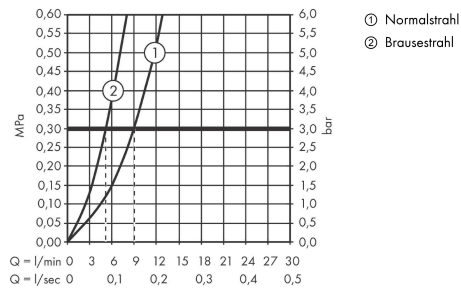

Technologie

Produktabbildung

Maßzeichnung

Focus M42

Einhebel-Küchenmischer 220, Ausziehbrause, 2jet, sBox

Oberfläche: **Chrom** Artikelnummer: **71820000**

Durchflussdiagramm

Focus M42
Einhebel-Küchenmischer 220, Ausziehbrause, 2jet, sBox
 Oberfläche: **Chrom** Artikelnummer: **71820000**