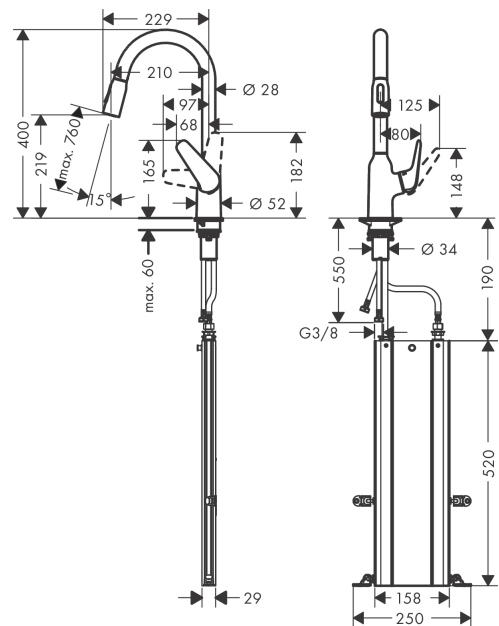

Maßzeichnung