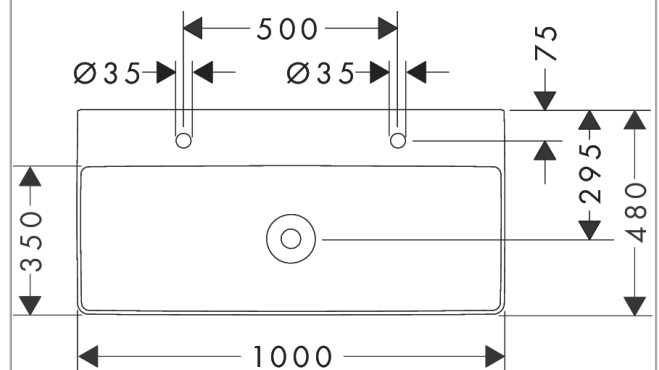

#### Merkmale

- besteht aus: Waschtisch, Ablaufgarnitur, Abdeckung
- Material: Keramik
- 1000/480/80 mm (BxTxH)
- SmartClean: schmutzabweisende Glasur
- Glanzgrad Keramik: glänzend
- inklusive keramische Abdeckung
- Schallschutzmatte nach Maß inkludiert
- mit 2 Hahnlöchern
- ohne Überlauf
- ohne Ablage
- unverschleißbare Ablaufgarnitur
- Einbauart: wandhängend
- passend für Xelu Waschtischunterschranke

### Maßzeichnung

Xelu Q

Waschtisch 1000/480 mit 2 Hahnlöchern ohne Überlauf, SmartClean

Oberfläche: Weiß Artikelnummer: 61037450

Einbaubeispiel