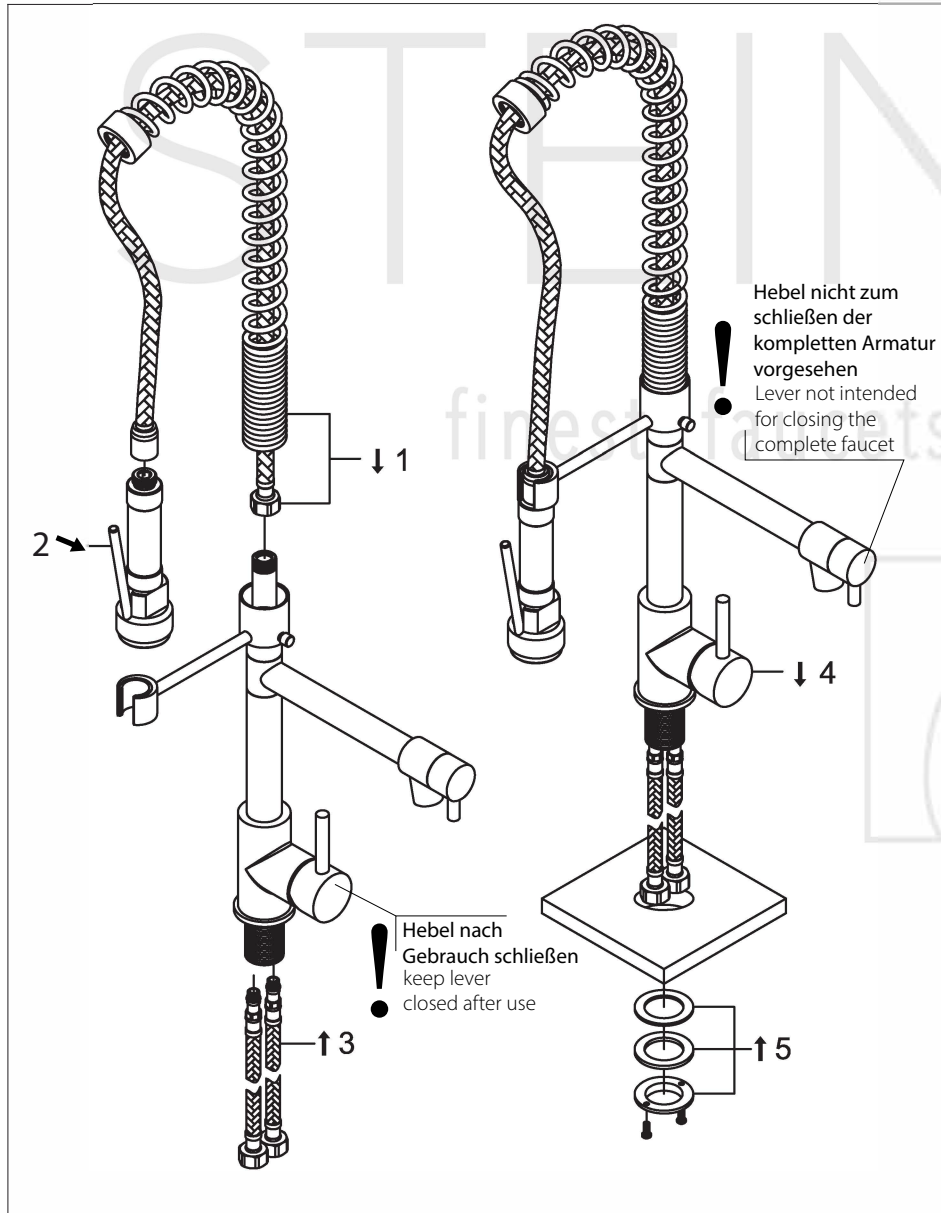

STEINBERG

Spültisch-Einhebelmischbatterie

Art.Nr.100 1480 / 100 1480 S

Installation

Technische Zeichnung

Explosionszeichnung