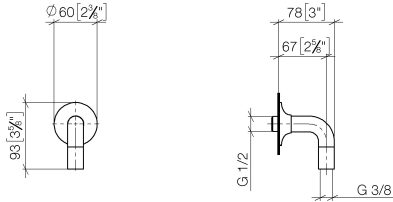

28 450 809

- Brauseabgang 3/8"
- Rosette Ø 60 mm
- Anschluss 1/2"

Passt zu VAIA

Eigensicher gegen Rückfließen.

	Dark Platinum gebürstet	28 450 809-99
	Chrom	28 450 809-00
	Platin gebürstet	28 450 809-06
	Platin	28 450 809-08
	Dark Chrome	28 450 809-19
	Light Gold gebürstet	28 450 809-27
	Messing gebürstet (23kt Gold)	28 450 809-28
	Bronze gebürstet	28 450 809-42
	Champagne gebürstet (22kt Gold)	28 450 809-46
	Champagne (22kt Gold)	28 450 809-47

Empfohlenes Zubehör

**UP-Wandwinkel -**

35 085 970 90

- Max. Einbautiefe 163 mm
- Min. Einbautiefe 90 mm

28 450 809

mm [inches]

Durchflussdiagramm

Codes & Standards

ASME A112.18.1

cUPC

EN 1717

Scottish Water  
Byelaws

UK Water Supply  
Regulations

VAIA Wandanschlussbogen - Dark Platinum gebürstet

VAIA

28 450 809

#### Produktversion von 3/13/2017 bis 7/6/2018

Produktversion ab 7/6/2018

Nr.	Artikelnummer	Benennung	Verbaumenge	Lieferzeit
	90 27 80 021 00-99	Rosette Ø 60 x 18 mm - Dark Platinum gebürstet	6	30