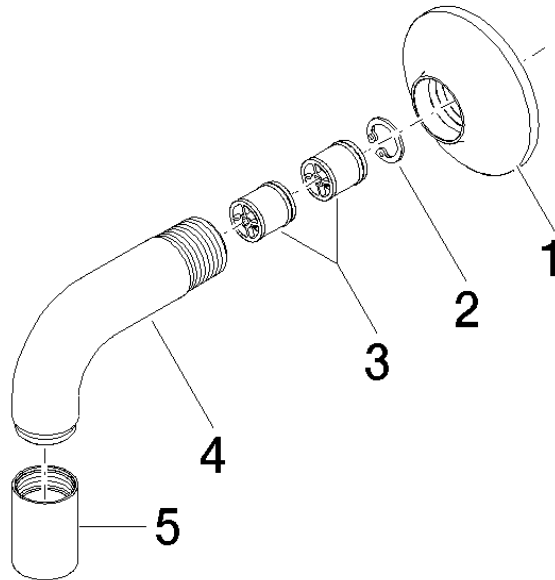

28 450 809

Produktversion von 3/13/2017 bis 7/6/2018

Produktversion ab 7/6/2018