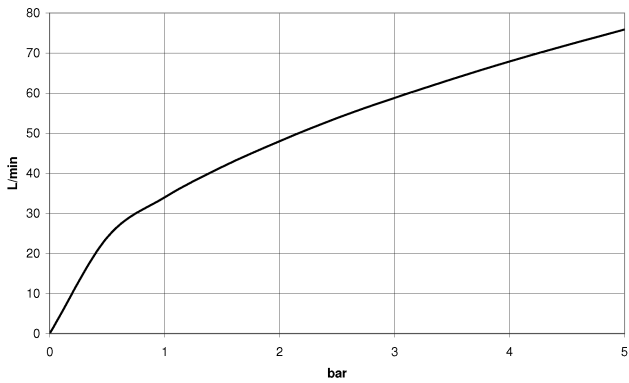

28 450 809

- Brauseabgang 3/8"
- Rosette Ø 60 mm
- Anschluss 1/2"

Passt zu VAIA

Eigensicher gegen Rückfließen.

	Dark Platinum gebürstet	28 450 809-99
	Chrom	28 450 809-00
	Platin gebürstet	28 450 809-06
	Platin	28 450 809-08
	Dark Chrome	28 450 809-19
	Light Gold gebürstet	28 450 809-27
	Messing gebürstet (23kt Gold)	28 450 809-28
	Bronze gebürstet	28 450 809-42
	Champagne gebürstet (22kt Gold)	28 450 809-46
	Champagne (22kt Gold)	28 450 809-47

Empfohlenes Zubehör

**UP-Wandwinkel -**

35 085 970 90

- Max. Einbautiefe 163 mm
- Min. Einbautiefe 90 mm

28 450 809

mm [inches]

Durchflussdiagramm

Codes & Standards