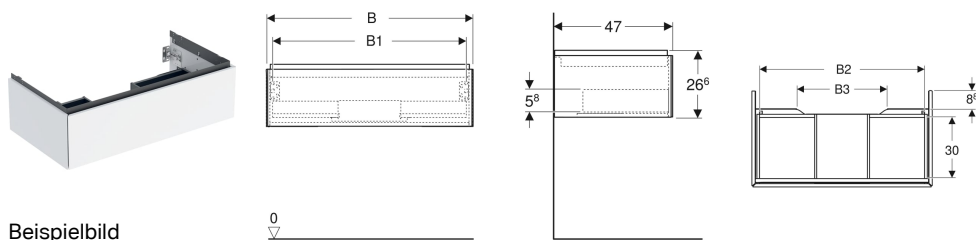

Geberit ONE Unterschrank für Waschtisch, mit einer Schublade

Eigenschaften

- FSC™ C134279 zertifiziert
- Wandhängend
- Komplettnutzbarer Stauraum in oberer Schublade
- Mit einer Schublade
- Push-to-open-Mechanismus zum Öffnen
- Schublade mit Selbsteinzug

- Feuchtigkeitsbeständig
- Vormontiert geliefert

Technische Daten

Werkstoff	Hochverdichtete Dreischicht-Holzspanplatte
Maximale Schubladenbelastung	30 kg

Lieferumfang

- Unterschrank für Waschtisch
- Befestigungsmaterial

Art.-Nr.	Farbe / Oberfläche	B	B1	B2	B3	Breite Waschtisch	H	T	VE1
505.075.00.6 *	Nussbaum hickory / Melamin Holzstruktur	118.4 cm	113 cm	110.9 cm	74.4 cm	120 cm	26.6 cm	47 cm	1 St.

* Auftragsbezogene Produktion

Zubehör

- Geberit Set Schubladeneinsätze für obere Schublade
- Geberit Lichtleiste für Schublade, links und rechts, Länge 35 cm
- Geberit Steckdosenelement
- Geberit Steckdosenelement mit ComfortLight-Modul