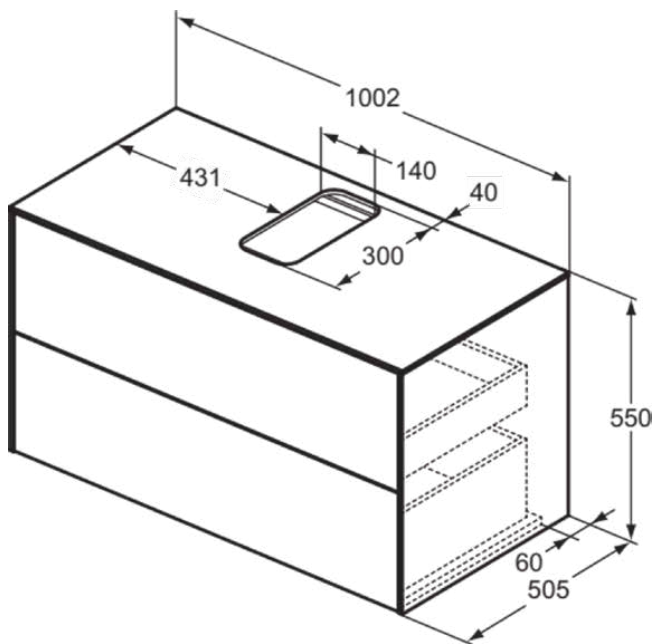

CONCA

T3942Y4

CONCA | Waschtisch-Unterschrank 1002x505x550 mm in eiche geflammt furnier, 2 Schubladen | Vollauszug, Push-to-open, SoftClosing, Vormontiert, Nachhaltig gewonnenes Holz, Echtholz furnier

Bild & Zeichnung

Allgemeine Informationen

Produktkategorie:	Möbel
Produktart:	Waschtisch-Unterschrank
Marke:	Ideal Standard
Kollektion:	CONCA
Designer:	Palomba Serafini Associati
Colour:	Y4 - Eiche Geflammt Furnier
Oberflächenveredelung:	Matt
Höhe (mm):	550
Breite (mm):	1002
Ausladung (mm):	505
Befestigungsart:	Befestigungsset
Nettogewicht (kg):	50.00
EAN Code:	8014140460886

CONCA

T3942Y4

CONCA | Waschtisch-Unterschrank 1002x505x550 mm in eiche geflammt furnier, 2 Schubladen | Vollauszug, Push-to-open, SoftClosing, Vormontiert, Nachhaltig gewonnenes Holz, Echtholz furnier

Produktspezifikationen