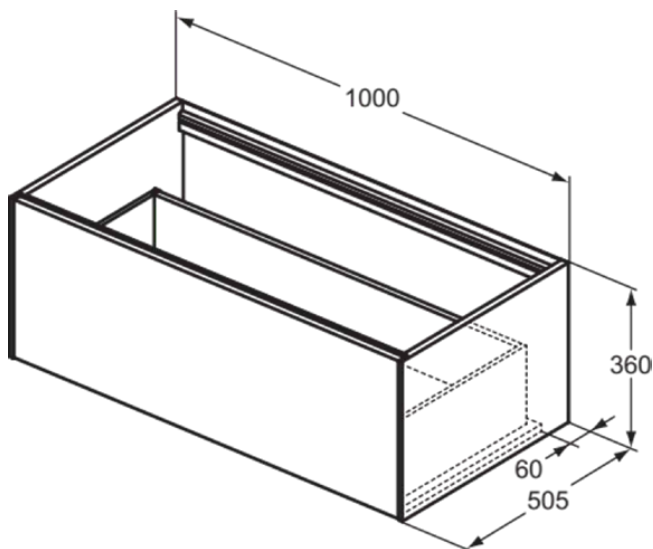

CONCA

T3988Y1

CONCA | Waschtisch-Unterschrank 1000x505x360 mm in weiß matt lackiert, 1 Schublade | Vollauszug, Push-to-open, SoftClosing, Vormontiert, Nachhaltig gewonnenes Holz, Echtholz furnier

Bild & Zeichnung

Allgemeine Informationen

Produktkategorie:	Möbel
Produktart:	Waschtisch-Unterschrank
Marke:	Ideal Standard
Kollektion:	CONCA
Designer:	Palomba Serafini Associati
Colour:	Y1 - Weiß Matt Lackiert
Oberflächenveredelung:	Matt
Höhe (mm):	360
Breite (mm):	1000
Ausladung (mm):	505
Befestigungsart:	Befestigungsset
Nettogewicht (kg):	34.70
EAN Code:	8014140462439

Features

	Vollauszug		Push-to-open
	SoftClosing		Vormontiert
	Nachhaltig gewonnenes Holz		Echtholz furnier

Downloads

- [Installation Guide](#)
- [Spare Parts List](#)

Produktspezifikationen

Einzugsmechanismus:	Softclosing
Farbcode:	Y1
Farbbeschreibung:	weiß matt lackiert
Eckmodell:	Nein
Vollauszug:	Yes
Griff(e):	Grifflos
Einstellbare Montagefüße:	Nein
Material:	Holz
Materialspezifikation (Korpus):	Hochverdichtete 3-Schicht Spanplatte
Anzahl der Türen (gesamt):	0
Anzahl der Türen (links öffnend):	0
Anzahl der Türen (rechts öffnend):	0
Anzahl der Auszüge (gesamt):	1
Anzahl der externen Auszüge:	1
Anzahl der internen Auszüge:	0
Anzahl der offenen Fächer:	0

CONCA

T3988Y1

CONCA | Waschtisch-Unterschrank 1000x505x360 mm in weiß matt lackiert, 1 Schublade | Vollauszug, Push-to-open, SoftClosing, Vormontiert, Nachhaltig gewonnenes Holz, Echtholz furnier

Produktspezifikationen