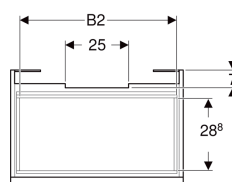

Geberit Renova Plan Unterschrank für Waschtisch, mit einer Schublade und einer Innenschublade

Beispielbild

Eigenschaften

- FSC™ C134279 zertifiziert
- Wandhängend
- Mit einer Schublade
- Mit einer Innenschublade
- Griffmulde zum Öffnen
- Schublade mit Selbsteinzug
- Schubladen ohne Geruchsverschlussausschnitt

- Feuchtigkeitsbeständig
- Front aus MDF
- Vormontiert geliefert

Technische Daten

Werkstoff	Hochverdichtete Dreischicht-Holzspanplatte
Maximale Schubladenbelastung	30 kg

Lieferumfang

- Unterschrank für Waschtisch
- Befestigungsmaterial

Art.-Nr.	Farbe / Oberfläche	B	B1	B2	Breite Waschtisch	H	T	T1	VE1
501.905.JK.1	lava / lackiert matt	53.6 cm	47.5 cm	46 cm	60 cm	60.6 cm	44.6 cm	42.3 cm	1 St.

Zubehör

- Geberit Schubladeneinsatz H-Unterteilung, für untere Schublade
- Geberit Handtuchhalter für Badezimmermöbel
- Geberit Magnethalter
- Geberit Set Füße
- Geberit Lichteiste für Schublade
- Geberit Steckdosenelement
- Geberit Steckdosenelement mit USB-Anschluss
- Geberit Handtuchhalter für Badezimmermöbel, Ecke rechtwinklig
- Geberit Handtuchhalter für Badezimmermöbel, Ecke abgerundet
- Geberit Vergrößerungsspiegel
- Geberit Group Orientierungslicht

- Waschtischunterschranke ab 60 cm Breite sind kombinierbar mit dem Seitenschrank Art.-Nr. 501.913.xx.1
- Geberit Raumparsiphon Art. 151.116.11.1. zusätzlich bestellen