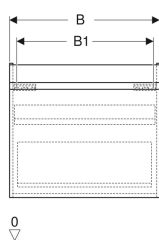

Geberit Renova Plan Unterschrank für Waschtisch, mit einer Schublade und einer Innenschublade

Beispielbild

Eigenschaften

- FSC™ C134279 zertifiziert
- Wandhängend
- Mit einer Schublade
- Mit einer Innenschublade
- Griffmulde zum Öffnen
- Schublade mit Selbsteinzug
- Schubladen ohne Geruchsverschlussausschnitt

- Feuchtigkeitsbeständig
- Front aus MDF
- Vormontiert geliefert

Technische Daten

Werkstoff	Hochverdichtete Dreischicht-Holzspanplatte
Maximale Schubladenbelastung	30 kg

Lieferumfang

- Unterschrank für Waschtisch
- Befestigungsmaterial

Art.-Nr.	Farbe / Oberfläche	B	B1	B2	Breite Waschtisch	H	T	T1	VE1
501.905.JK.1	lava / lackiert matt	53.6 cm	47.5 cm	46 cm	60 cm	60.6 cm	44.6 cm	42.3 cm	1 St.

Zubehör

- Geberit Schubladeneinsatz H-Unterteilung, für untere Schublade
- Geberit Handtuchhalter für Badezimmermöbel
- Geberit Magnethalter
- Geberit Set Füße
- Geberit Lichteiste für Schublade
- Geberit Steckdosenelement
- Geberit Steckdosenelement mit USB-Anschluss
- Geberit Handtuchhalter für Badezimmermöbel, Ecke rechtwinklig
- Geberit Handtuchhalter für Badezimmermöbel, Ecke abgerundet
- Geberit Vergrößerungsspiegel
- Geberit Group Orientierungslicht

- Waschtischunterschranke ab 60 cm Breite sind kombinierbar mit dem Seitenschrank Art.-Nr. 501.913.xx.1
- Geberit Raumparsiphon Art. 151.116.11.1. zusätzlich bestellen