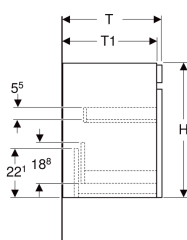

Geberit Renova Plan Unterschrank für Waschtisch, mit einer Schublade und einer Innenschublade

Beispielbild

Eigenschaften

- FSC™ C134279 zertifiziert
- Wandhängend
- Mit einer Schublade
- Mit einer Innenschublade
- Griffmulde zum Öffnen
- Schublade mit Selbsteinzug
- Schubladen ohne Geruchsverschlussausschnitt

- Feuchtigkeitsbeständig
- Front aus MDF
- Vormontiert geliefert

Technische Daten

Werkstoff	Hochverdichtete Dreischicht-Holzspanplatte
Maximale Schubladenbelastung	30 kg

Lieferumfang

- Unterschrank für Waschtisch
- Befestigungsmaterial

Art.-Nr.	Farbe / Oberfläche	B	B1	B2	Breite Waschtisch	H	T	T1	VE1
501.905.JK.1	lava / lackiert matt	53.6 cm	47.5 cm	46 cm	60 cm	60.6 cm	44.6 cm	42.3 cm	1 St.

Zubehör

- Geberit Schubladeneinsatz H-Unterteilung, für untere Schublade
- Geberit Handtuchhalter für Badezimmermöbel
- Geberit Magnethalter
- Geberit Set Füße
- Geberit Lichteiste für Schublade
- Geberit Steckdosenelement
- Geberit Steckdosenelement mit USB-Anschluss
- Geberit Handtuchhalter für Badezimmermöbel, Ecke rechtwinklig
- Geberit Handtuchhalter für Badezimmermöbel, Ecke abgerundet
- Geberit Vergrößerungsspiegel
- Geberit Group Orientierungslicht

- Waschtischunterschranke ab 60 cm Breite sind kombinierbar mit dem Seitenschrank Art.-Nr. 501.913.xx.1
- Geberit Raumparsiphon Art. 151.116.11.1. zusätzlich bestellen