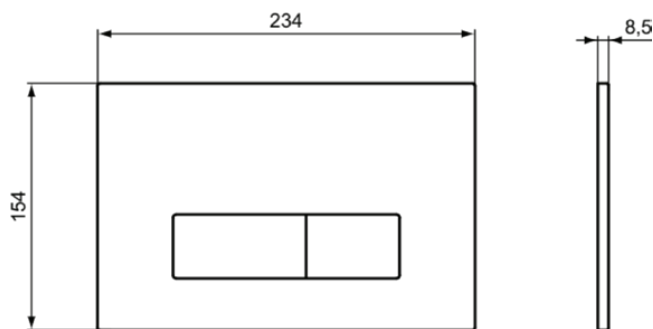

OLEAS

R0122AA

OLEAS | Mechanische Betätigungsplatte 234x8.5x154 mm, mechanisch in chrom

Bild & Zeichnung

Allgemeine Informationen

| | |
|------------------------|-------------------------------|
| Produktkategorie: | Betätigungsplatten |
| Produktart: | Mechanische Betätigungsplatte |
| Marke: | Ideal Standard |
| Kollektion: | OLEAS |
| Designer: | Studio Levien |
| Colour: | AA - Chrom |
| Oberflächenveredelung: | glänzend |
| Höhe (mm): | 154 |
| Breite (mm): | 234 |
| Ausladung (mm): | 8.5 |
| Befestigungsart: | Befestigungsset |
| Nettogewicht (kg): | 0.36 |
| EAN Code: | 3391500580350 |

OLEAS

R0122AA

OLEAS | Mechanische Betätigungsplatte 234x8.5x154 mm, mechanisch in chrom

Produktspezifikationen

| | |
|--|--------------|
| Mit Lagerblock (Servomotor und Hebevorrichtung): | Nein |
| Mit Unterputz-Spülventil: | Nein |
| Mit Verbinderstangen: | Ja |
| Mit Bedienelement und Batteriegehäuse: | Nein |
| Mit elektronischer Steuereinheit: | Nein |
| Mit UP-Montagebox: | Nein |
| Mit Montagerahmen: | Ja |
| Mit Pneumatikschläuchen: | Nein |
| Mit Netzteil: | Nein |
| Montageart: | Vorne / Oben |