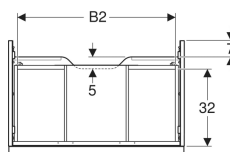

Eigenschaften

- FSC™ C134279 zertifiziert
- Wandhängend
- Mit einer Schublade
- Griff zum Öffnen
- Griff austauschbar
- Schublade mit Selbsteinzug

- Schublade ohne Geruchsverschlussausschnitt
- Feuchtigkeitsbeständig
- Vormontiert geliefert

Technische Daten

Werkstoff	Hochverdichtete Dreischicht-Holzspanplatte
Maximale Schubladenbelastung	30 kg

Lieferumfang

- Unterschrank für Waschtisch
- Befestigungsmaterial

Art.-Nr.	Farbe / Oberfläche	B	B1	B2	Breite Waschtisch	H	T	VE1
502.311.01.1	Korpus und Front: weiß / lackiert hochglänzend Griff: weiß / pulverbeschichtet matt	74 cm	68.6 cm	66.5 cm	75 cm	24.7 cm	47.6 cm	1 St.

Zubehör

- Geberit Set Schubladeneinsätze für obere Schublade
- Geberit Lichteiste für Schublade, links und rechts, Länge 35 cm
- Geberit Griff
- Geberit Handtuchhalter für Badezimmermöbel
- Geberit Handtuchhalter für Badezimmermöbel, Ecke rechtwinklig
- Geberit Handtuchhalter für Badezimmermöbel, Ecke abgerundet

- Für die Installation des Unterschranks wird ein Geberit Waschbeckenanschluss, Raumsparmodell benötigt. Siehe Sortimentsübersicht Waschtisch-Serie oder Onlinekatalog, Zubehör Waschtische.