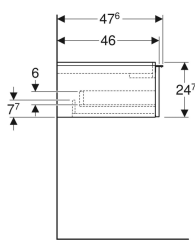

Geberit iCon Unterschrank für Waschtisch, mit einer Schublade

Beispielbild

0

Eigenschaften

- FSC™ C134279 zertifiziert
- Wandhängend
- Mit einer Schublade
- Griff zum Öffnen
- Griff austauschbar
- Schublade mit Selbsteinzug

- Unterschrank für Waschtisch
- Befestigungsmaterial

Art.-Nr.	Farbe / Oberfläche	B	B1	B2	Breite Waschtisch	H	T	VE1
502.311.01.1	Korpus und Front: weiß / lackiert hochglänzend Griff: weiß / pulverbeschichtet matt	74 cm	68.6 cm	66.5 cm	75 cm	24.7 cm	47.6 cm	1 St.