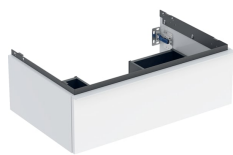

Geberit iCon Unterschrank für Waschtisch, mit einer Schublade

Beispielbild

0

Eigenschaften

- FSC™ C134279 zertifiziert
- Wandhängend
- Mit einer Schublade
- Griff zum Öffnen
- Griff austauschbar
- Schublade mit Selbsteinzug

- Schublade ohne Geruchsverschlussausschnitt
- Feuchtigkeitsbeständig
- Vormontiert geliefert

Technische Daten

Werkstoff	Hochverdichtete Dreischicht-Holzspanplatte
Maximale Schubladenbelastung	30 kg

Lieferumfang

- Unterschrank für Waschtisch
- Befestigungsmaterial

Art.-Nr.	Farbe / Oberfläche	B	B1	B2	Breite Waschtisch	H	T	VE1
502.311.01.1	Korpus und Front: weiß / lackiert hochglänzend Griff: weiß / pulverbeschichtet matt	74 cm	68.6 cm	66.5 cm	75 cm	24.7 cm	47.6 cm	1 St.

Zubehör

- Geberit Set Schubladeneinsätze für obere Schublade
- Geberit Lichteiste für Schublade, links und rechts, Länge 35 cm
- Geberit Griff
- Geberit Handtuchhalter für Badezimmermöbel
- Geberit Handtuchhalter für Badezimmermöbel, Ecke rechtwinklig
- Geberit Handtuchhalter für Badezimmermöbel, Ecke abgerundet