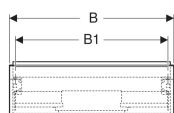

Geberit iCon Unterschrank für Waschtisch, mit einer Schublade

Beispielbild

0

Eigenschaften

- FSC™ C134279 zertifiziert
- Wandhängend
- Mit einer Schublade
- Griff zum Öffnen
- Griff austauschbar
- Schublade mit Selbsteinzug

- Schublade ohne Geruchsverschlussausschnitt
- Feuchtigkeitsbeständig
- Vormontiert geliefert

Technische Daten

Werkstoff	Hochverdichtete Dreischicht-Holzspanplatte
Maximale Schubladenbelastung	30 kg

Lieferumfang

- Unterschrank für Waschtisch
- Befestigungsmaterial

Art.-Nr.	Farbe / Oberfläche	B	B1	B2	Breite Waschtisch	H	T	VE1
502.311.01.1	Korpus und Front: weiß / lackiert hochglänzend Griff: weiß / pulverbeschichtet matt	74 cm	68.6 cm	66.5 cm	75 cm	24.7 cm	47.6 cm	1 St.