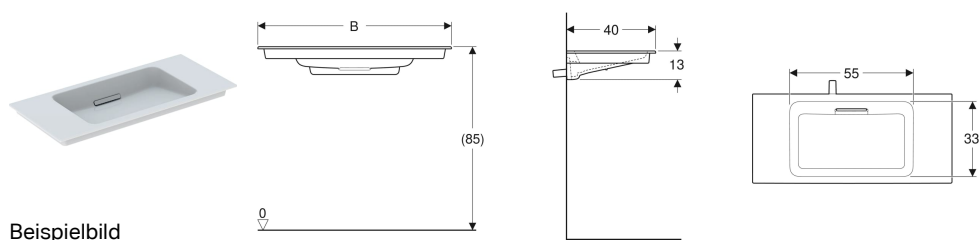

Geberit ONE Möbelwaschtisch Abgang horizontal, verkürzte Ausladung

Verwendungszwecke

- Zur Montage auf Waschtischunterschrank

Eigenschaften

- Abgang horizontal
- Verkürzte Ausladung

Lieferumfang

- Möbelwaschtisch

Zusätzlich zu bestellen

- Geberit ONE Unterschrank für Waschtisch, mit zwei Schubladen, verkürzte Ausladung

- Schmäler Rand
- UP-Geruchsverschluss
- UP-Absperrventil

Technische Daten

Werkstoff | Sanitärkeramik

- Ablaufblende mit Kammeinsatz, magnetische Befestigung

- Montageelement für Geberit ONE Waschtisch

Art.-Nr.	Farbe / Oberfläche	Hahnloch	Überlauf	B	Breite Unterschrank	H	T	VE1
500.391.01.3	Waschtisch: weiß / KeraTect Blende: weiß glänzend	ohne	verdeckt	75 cm	75 cm	13 cm	40 cm	1 St.