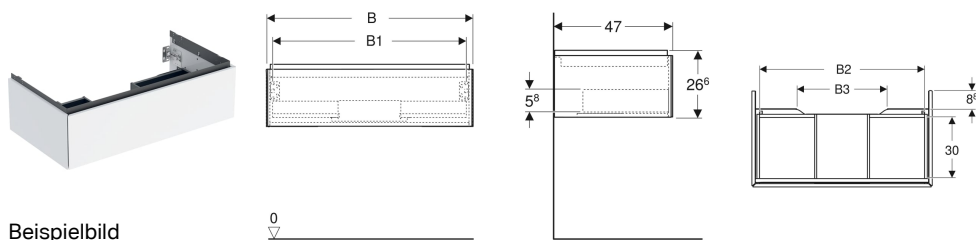

Geberit ONE Unterschrank für Waschtisch, mit einer Schublade

Eigenschaften

- FSC™ C134279 zertifiziert
- Wandhängend
- Komplettnutzbarer Stauraum in oberer Schublade
- Mit einer Schublade
- Push-to-open-Mechanismus zum Öffnen
- Schublade mit Selbsteinzug

- Feuchtigkeitsbeständig
- Vormontiert geliefert

Technische Daten

Werkstoff	Hochverdichtete Dreischicht-Holzspanplatte
Maximale Schubladenbelastung	30 kg

Lieferumfang

- Unterschrank für Waschtisch
- Befestigungsmaterial

Art.-Nr.	Farbe / Oberfläche	B	B1	B2	B3	Breite Waschtisch	H	T	VE1
505.072.00.4 *	sandgrau / lackiert hochglänzend	74 cm	68.6 cm	66.5 cm	30 cm	75 cm	26.6 cm	47 cm	1 St.

* Auftragsbezogene Produktion

Zubehör

- Geberit Set Schubladeneinsätze für obere Schublade
- Geberit Lichteiste für Schublade, links und rechts, Länge 35 cm
- Geberit Steckdosenelement
- Geberit Steckdosenelement mit ComfortLight-Modul

- Für die Installation des Unterschranks wird ein Geberit Waschbeckenanschluss, Raumsparmodell benötigt. Siehe Sortimentsübersicht Waschtisch-Serie oder Onlinekatalog, Zubehör Waschtische.