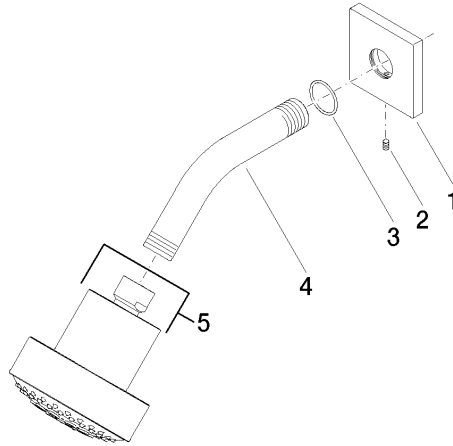

Kopfbrause - Dark Platinum gebürstet

MEM

28 508 980

Passt zu: MEM, CL.1, IMO, CYO

- Ausladung 200 mm
- Kugelgelenk 30° schwenkbar
- Dreifach verstellbar: PURIFY RAIN, COMPACT SOFT FLOW, COMPACT AQUAPRESSURE FLOW, Durchfluss max. 9 l/min (bei 3 Bar)
- Funktion ab: 7 l/min
- mit Antikalk-System
- Brausekopf Ø 92 mm
- Rosette 60 x 60 mm
- Anschluss 1/2"

Kopfbrause - Dark Platinum gebürstet

MEM

28 508 980

Empfohlenes Zubehör

UP-Wandwinkel -

35 085 970 90

- Max. Einbautiefe 163 mm
- Min. Einbautiefe 90 mm

28 508 980

mm [inches]

Durchflussdiagramm

Kopfbrause - Dark Platinum gebürstet

MEM

28 508 980

Ersatzteilstückliste

Nr.	Artikelnummer	Benennung	Verbaumenge	Lieferzeit
	09 27 98 003-99	Rosette 60 x 60 x 9 x Ø 24 mm - Dark Platinum gebürstet	5	30