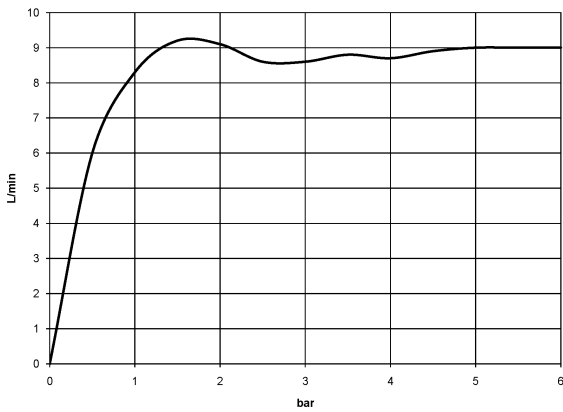

Durchflussdiagramm