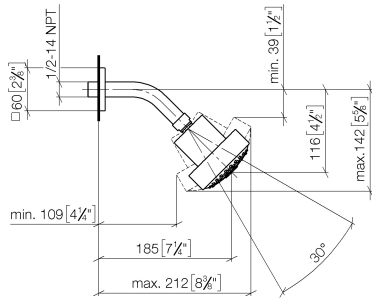

Kopfbrause - Dark Platinum gebürstet

MEM

28 508 980

Passt zu: MEM, CL.1, IMO, CYO

- Ausladung 200 mm
- Kugelgelenk 30° schwenkbar
- Dreifach verstellbar: PURIFY RAIN, COMPACT SOFT FLOW, COMPACT AQUAPRESSURE FLOW, Durchfluss max. 9 l/min (bei 3 Bar)
- Funktion ab: 7 l/min
- mit Antikalk-System
- Brausekopf Ø 92 mm
- Rosette 60 x 60 mm
- Anschluss 1/2"

Kopfbrause - Dark Platinum gebürstet

MEM

28 508 980

Empfohlenes Zubehör

UP-Wandwinkel -

35 085 970 90

- Max. Einbautiefe 163 mm
- Min. Einbautiefe 90 mm

28 508 980

mm [inches]

Durchflussdiagramm

Kopfbrause - Dark Platinum gebürstet

MEM

28 508 980

Ersatzteilstückliste

Nr.	Artikelnummer	Benennung	Verbaumenge	Lieferzeit
	09 27 98 003-99	Rosette 60 x 60 x 9 x Ø 24 mm - Dark Platinum gebürstet	5	30