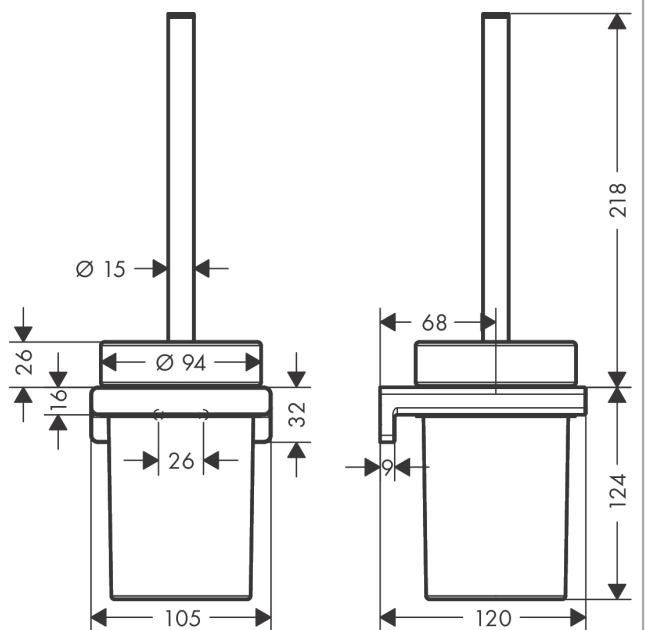

AddStoris

Toilettenbürstenhalter Wandmontage

Oberfläche: **Polished Gold Optic** Artikelnummer: **41752990**

Beschreibung

Merkmale

- Wandmontage
- Material: Metall
- Material Einsatz: Mattglas
- mit herausnehmbarem Einsatz
- mit Befestigungsmaterial
- verdeckte Befestigung
- Bohrabstand 26 mm
- Durchmesser Bohrloch: 6 mm

Designpreise

reddot winner 2021

Produktabbildung

Maßzeichnung

AddStoris

Toilettenbürstenhalter Wandmontage

Oberfläche: Polished Gold Optic Artikelnummer: 41752990

Explosionszeichnung

Baujahr: >04/21

AddStoris

Toilettenbürstenhalter Wandmontage

Oberfläche: **Polished Gold Optic** Artikelnummer: **41752990**

Ersatzteilliste

Baujahr: >04/21

Pos.	Beschreibung	Artikelnummer	PG	VE
1	Halteelement	94165000	3	1
2	Befestigungsteile	40915000	4	1
3	Kunststoffring	94204000	6	1
4	Glaseinsatz	94201000	10	1
5	Stiel mit Bürste	94171990	61	1
6	WC-Bürste schwarz Ø 75 mm	93822000	4	1