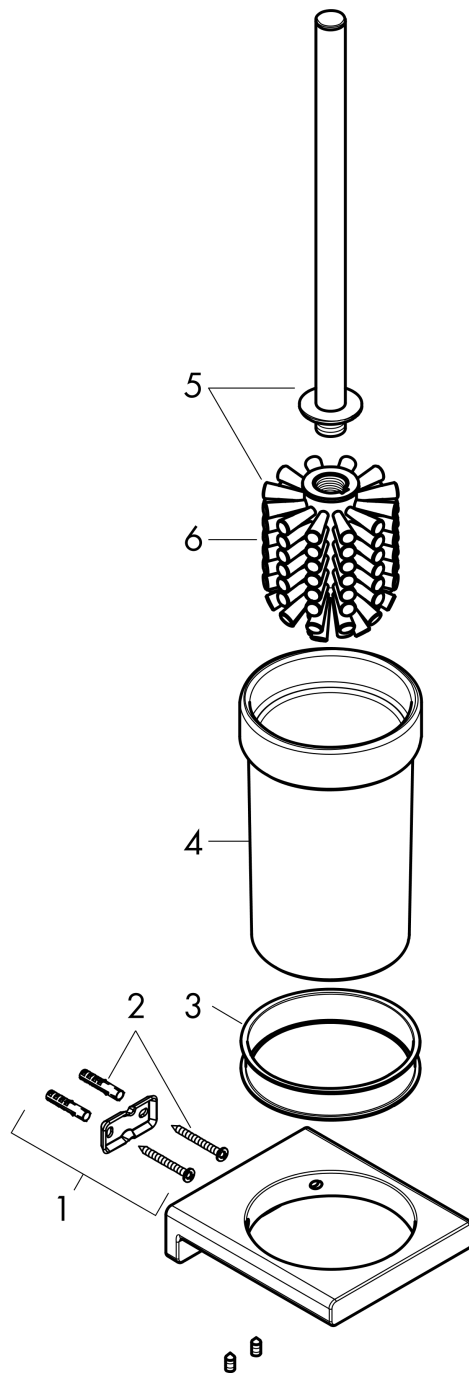

AddStoris

Toilettenbürstenhalter Wandmontage

Oberfläche: **Polished Gold Optic** Artikelnummer: **41752990**

Beschreibung

Merkmale

- Wandmontage
- Material: Metall
- Material Einsatz: Mattglas
- mit herausnehmbarem Einsatz
- mit Befestigungsmaterial
- verdeckte Befestigung
- Bohrabstand 26 mm
- Durchmesser Bohrloch: 6 mm

Designpreise

reddot winner 2021

Produktabbildung

Maßzeichnung

AddStoris

Toilettenbürstenhalter Wandmontage

Oberfläche: Polished Gold Optic Artikelnummer: 41752990

Explosionszeichnung

Baujahr: >04/21

AddStoris

Toilettenbürstenhalter Wandmontage

Oberfläche: **Polished Gold Optic** Artikelnummer: **41752990**

Ersatzteilliste

Baujahr: >04/21

Pos.	Beschreibung	Artikelnummer	PG	VE
1	Halteelement	94165000	3	1
2	Befestigungsteile	40915000	4	1
3	Kunststoffring	94204000	6	1
4	Glaseinsatz	94201000	10	1
5	Stiel mit Bürste	94171990	61	1
6	WC-Bürste schwarz Ø 75 mm	93822000	4	1