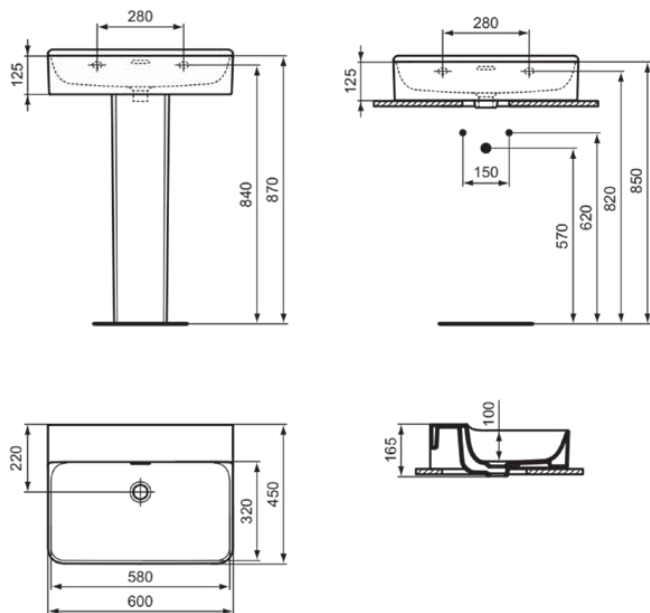

CONCA

T382201

CONCA | Waschtisch 600x450x145 mm in weiß glänzend, ohne Hahnloch, mit Überlauf | Platzsparender Waschtisch

Bild & Zeichnung

Allgemeine Informationen

Produktkategorie:	Waschtische
Produktart:	Waschtisch
Marke:	Ideal Standard
Kollektion:	CONCA
Designer:	Palomba Serafini Associati
Colour:	01 - Weiß Glänzend
Oberflächenveredelung:	glänzend
Maximale Höhe (mm):	145
Maximale Breite (mm):	600
Ausladung (mm):	450
Nettogewicht (kg):	17.00
EAN Code:	8014140458364

Features

Platzsparender Waschtisch

Produktstandards & Zertifikate

Normen:	EN 14688
Declaration of Performance classification (DoP):	CL25

Produktspezifikationen

Farbcode:	01
Farbbeschreibung:	weiß glänzend
Geschliffene Unterseite:	Ja
Barrierefreies Produkt:	Nein
Mit Kettenöse:	Nein
Material:	Keramik
Materialspezifikation:	Feinfeuerton
Anzahl von Hahnöchern je Waschbecken:	0
Anzahl von Waschbecken:	1
Sichtbarer Überlauf:	Ja
PVD Technologie:	Nein
Ablagefläche:	Hinten
Oberflächenveredelung:	glänzend
Form des Überlaufs:	Geschlitzt
Mit Rückwand:	Nein
Mit Verschlussstopfen:	Nein
Mit Überlauf:	Ja
Mit Siphon:	Nein
Befestigungsmaterial im Lieferumfang enthalten:	Nein
Montageart:	wandhängend

CONCA

T382201

CONCA | Waschtisch 600x450x145 mm in weiß glänzend, ohne Hahnloch, mit Überlauf |
Platzsparender Waschtisch

Empfohlene Ausschittschablone: TT0299724

Ihr Kontakt vor Ort:

België • Belgique

Ideal Standard Produktions-GmbH
Corporate Village - Frame 21 Building
Da Vincilaan 2
B-1935 Zaventem
☎ +32 2 325 66 00
✉ +32 2 325 66 01
www.idealstandard.be