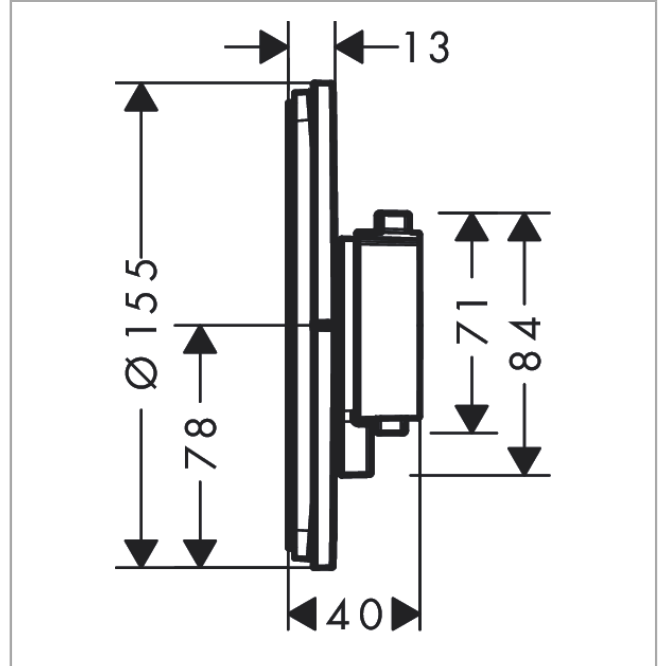

Maßzeichnung