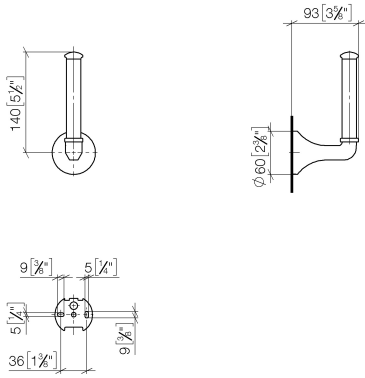

83 590 361

- Höhe 170 mm
- Rosette Ø 60 mm
- Ausladung 93 mm

	Platin gebürstet	83 590 361-06
	Chrom	83 590 361-00
	Platin	83 590 361-08
	Messing (23kt Gold)	83 590 361-09
	Messing gebürstet (23kt Gold)	83 590 361-28
	Dark Platinum gebürstet	83 590 361-99

83 590 361

mm [inches]

83 590 361

Produktversion ab 7/3/2016

Ersatzteile für die
anderen
Oberflächenvarianten
finden Sie hier:
Chrom

83 590 361

Ersatzteilstückliste

Produktversion ab 7/3/2016

Nr.	Artikelnummer	Benennung	Verbaumenge	Lieferzeit
	04 31 11 140 00 90	Befestigung Gewindestift M6 x 10 mm -	2	2