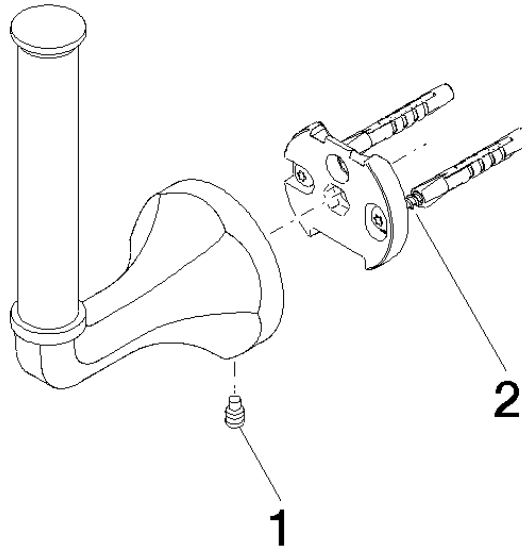

83 590 361

- Höhe 170 mm
- Rosette Ø 60 mm
- Ausladung 93 mm

	Platin gebürstet	83 590 361-06
	Chrom	83 590 361-00
	Platin	83 590 361-08
	Messing (23kt Gold)	83 590 361-09
	Messing gebürstet (23kt Gold)	83 590 361-28
	Dark Platinum gebürstet	83 590 361-99

83 590 361

mm [inches]

83 590 361

Produktversion ab 7/3/2016

Ersatzteile für die
anderen
Oberflächenvarianten
finden Sie hier:
Chrom

83 590 361

Ersatzteilstückliste

Produktversion ab 7/3/2016

Nr.	Artikelnummer	Benennung	Verbaumenge	Lieferzeit
	04 31 11 140 00 90	Befestigung Gewindestift M6 x 10 mm -	2	2