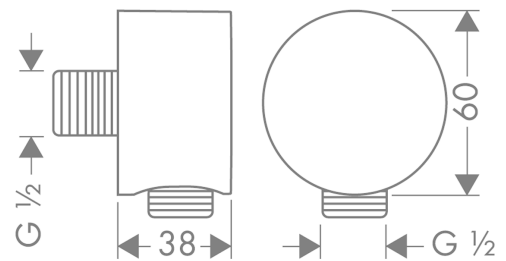

**AXOR Starck
Wandanschluss rund**

Oberfläche: **Brushed Brass** Artikelnummer: **27451950**

Merkmale

- Anschlusswinkel aus Metall
- Rückflussverhinderer
- Anschlussart: G ½

Produktabbildung

Maßzeichnung

AXOR Starck
Wandanschluss rund
Oberfläche: **Brushed Brass** Artikelnummer: **27451950**

Explosionszeichnung

Baujahr: >11/16

AXOR Starck
Wandanschluss rund
Oberfläche: **Brushed Brass** Artikelnummer: **27451950**

Ersatzteilliste

Baujahr: >11/16

Pos.		Artikelnummer	PG	VE
1	Abdeckung	97549950	56	1
2	Rückflußverhinderer-Set DW 15	94074000	5	1
3	Halteelement	98557000	2	1