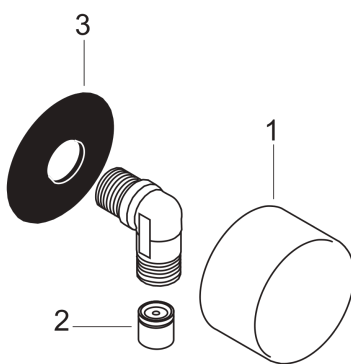

**AXOR Starck
Wandanschluss rund**

Oberfläche: **Brushed Brass** Artikelnummer: **27451950**

Merkmale

- Anschlusswinkel aus Metall
- Rückflussverhinderer
- Anschlussart: G ½

Produktabbildung

Maßzeichnung

AXOR Starck
Wandanschluss rund
Oberfläche: **Brushed Brass** Artikelnummer: **27451950**

Explosionszeichnung

Baujahr: >11/16

AXOR Starck
Wandanschluss rund
Oberfläche: **Brushed Brass** Artikelnummer: **27451950**

Ersatzteilliste

Baujahr: >11/16

Pos.		Artikelnummer	PG	VE
1	Abdeckung	97549950	56	1
2	Rückflußverhinderer-Set DW 15	94074000	5	1
3	Halteelement	98557000	2	1