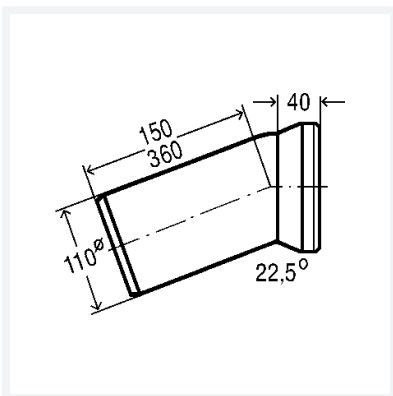

Anschlussbogen 22,5°

- für WC

Ausstattung

Lippendichtung

Modell 3813

Artikel 146 801

Eigenschaften

Durchmesser Nominal	DN	100
Länge	L	150
Ausführung	pergamon/comee	
Gewicht	250 g	
Volumen	4298,37 cm ³	
Werkstoff	Kunststoff	