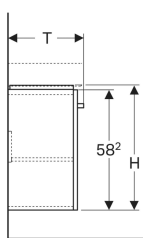

Geberit Renova Compact Unterschrank für Waschtisch, mit einer Tür

Beispielbild

Eigenschaften

- FSC™ C134279 zertifiziert
- Wandhängend
- Mit einer Tür
- Griff zum Öffnen
- Tür mit Dämpfungsmechanismus
- Mit einem versetzbaren Einlegeboden

- Anschlagseite links oder rechts
- Feuchtigkeitsbeständig
- Mit Füßen bestückbar
- Front aus MDF
- Vormontiert geliefert

Technische Daten

Werkstoff | Hochverdichtete Dreischicht-Holzspanplatte

Lieferumfang

- Unterschrank für Waschtisch
- Befestigungsmaterial

Art.-Nr.	Farbe / Oberfläche	B	B1	Breite Waschtisch	H	T	VE1
862055000	Korpus: weiß / lackiert matt Front: weiß / lackiert hochglänzend	50 cm	45 cm	55 cm	60.4 cm	36.7 cm	1 St.