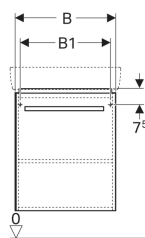

Geberit Renova Compact Unterschrank für Waschtisch, mit einer Tür

Beispielbild

Eigenschaften

- FSC™ C134279 zertifiziert
- Wandhängend
- Mit einer Tür
- Griff zum Öffnen
- Tür mit Dämpfungsmechanismus
- Mit einem versetzbaren Einlegeboden

- Anschlagseite links oder rechts
- Feuchtigkeitsbeständig
- Mit Füßen bestückbar
- Front aus MDF
- Vormontiert geliefert

Technische Daten

Werkstoff | Hochverdichtete Dreischicht-Holzspanplatte

Lieferumfang

- Unterschrank für Waschtisch
- Befestigungsmaterial

Art.-Nr.	Farbe / Oberfläche	B	B1	Breite Waschtisch	H	T	VE1
862055000	Korpus: weiß / lackiert matt Front: weiß / lackiert hochglänzend	50 cm	45 cm	55 cm	60.4 cm	36.7 cm	1 St.