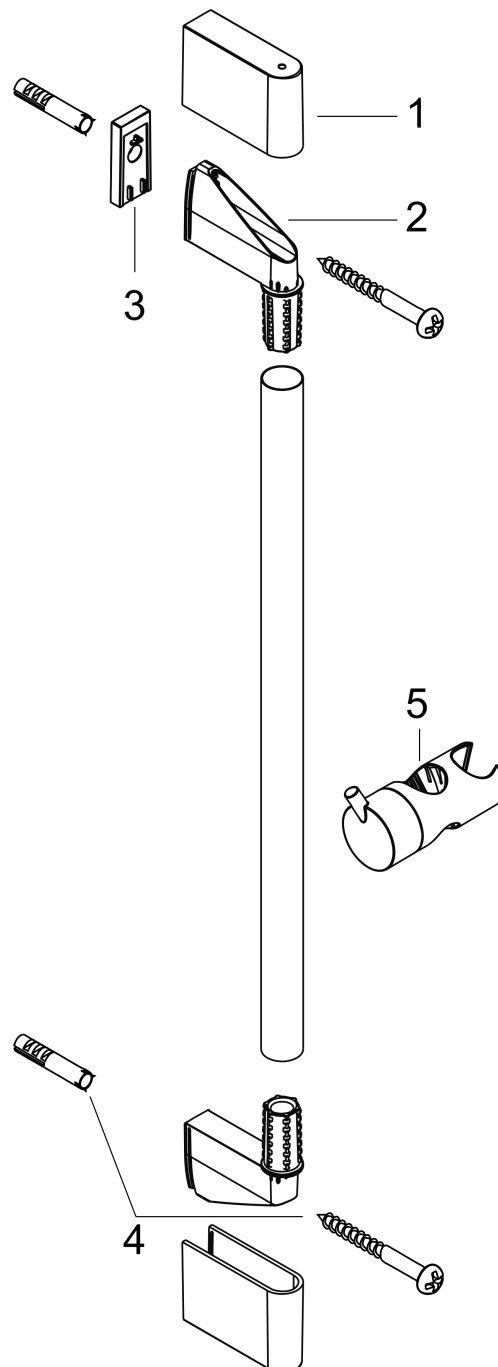

Unica

Brausestange Crometta 90 cm

Oberfläche: **Chrom** Artikelnummer: **27609000**

Beschreibung

Merkmale

- besteht aus: Brausestange, Handbrausehalterung
- Gesamtlänge Brausestange: 959 mm
- Brausestangendurchmesser: 22 mm
- Profil Brausestange: rund
- Bohrabstand: 915 mm
- transluzenter Brauseschieber aus Kunststoff
- Handbrausehalterung mit Arretierung
- Neigungswinkel Handbrausehalterung in 2 Stufen verstellbar
- Wandstützen aus Kunststoff

Produktabbildung

Maßzeichnung

Unica
 Brausestange Crometta 90 cm
 Oberfläche: Chrom Artikelnummer: 27609000

Einbaubeispiel

Unica
 Brausestange Crometta 90 cm
 Oberfläche: Chrom Artikelnummer: 27609000

Explosionszeichnung

Baujahr: >03/09

Unica
Brausestange Crometta 90 cm
 Oberfläche: **Chrom** Artikelnummer: **27609000**

Ersatzteilliste

Baujahr: >03/09

Pos.	Beschreibung	Artikelnummer	PG	VE
1	Abdeckung	95217000	4	1
2	Wandstütze	95218000	3	1
3	Fliesenausgleichsscheibe 7 mm	97450000	98	1
4	Befestigungsteile	96179000	4	1
5	Schieber kompl.	95160000	11	1
a	Ablage Casetta'S	28684000	98	1
b	Schelle zu Casetta, Ø 22 mm	96189000	2	1