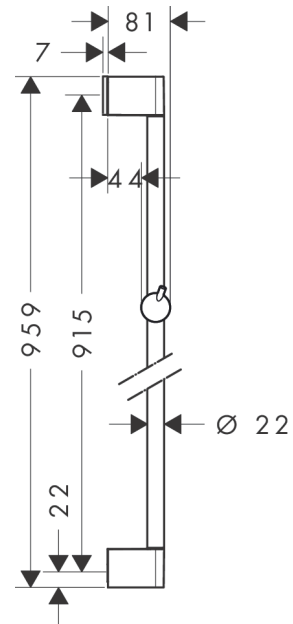

Unica

Brausestange Crometta 90 cm

Oberfläche: **Chrom** Artikelnummer: **27609000**

Beschreibung

Merkmale

- besteht aus: Brausestange, Handbrausehalterung
- Gesamtlänge Brausestange: 959 mm
- Brausestangendurchmesser: 22 mm
- Profil Brausestange: rund
- Bohrabstand: 915 mm
- transluzenter Brauseschieber aus Kunststoff
- Handbrausehalterung mit Arretierung
- Neigungswinkel Handbrausehalterung in 2 Stufen verstellbar
- Wandstützen aus Kunststoff

Produktabbildung

Maßzeichnung

Unica
 Brausestange Crometta 90 cm
 Oberfläche: Chrom Artikelnummer: 27609000

Einbaubeispiel

Unica
 Brausestange Crometta 90 cm
 Oberfläche: Chrom Artikelnummer: 27609000

Explosionszeichnung

Baujahr: >03/09

Unica
Brausestange Crometta 90 cm
 Oberfläche: **Chrom** Artikelnummer: **27609000**

Ersatzteilliste

Baujahr: >03/09

Pos.	Beschreibung	Artikelnummer	PG	VE
1	Abdeckung	95217000	4	1
2	Wandstütze	95218000	3	1
3	Fliesenausgleichsscheibe 7 mm	97450000	98	1
4	Befestigungsteile	96179000	4	1
5	Schieber kompl.	95160000	11	1
a	Ablage Casetta'S	28684000	98	1
b	Schelle zu Casetta, Ø 22 mm	96189000	2	1